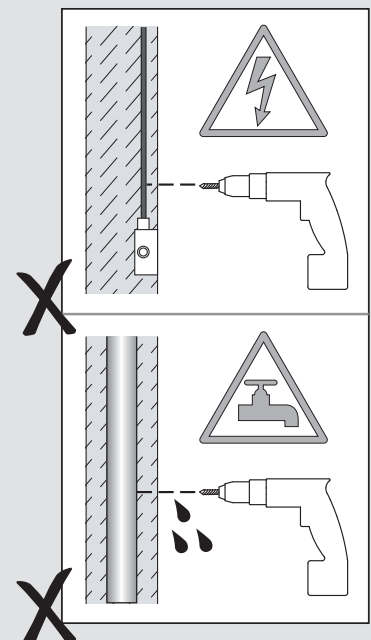

Fase : Normalmente Marrón / Rojo
Neutro : Normalmente Azul / Negro
Tierra : Normalmente Verde / Amarillo

F

Lire attentivement les instructions avant de commencer le montage

Phase : Normalement Brun / Rouge
Neutre : Normalement Bleu / Noir
Terre : Normalement Vert / Jaune

D

Lesen Sie bitte die Anweisungen sorgfältig durch, bevor Sie mit dem Zusammenbauen beginnen

Phase : Normalerweise Braun / Rot
Nulleiter : Normalerweise Blau / Schwarz
Erde : Normalerweise Grün / Gelb

For ceiling use only.
Seulement pour montage au plafond.
Nur für den Deckengebrauch.
Para utilizar sólo en techos.

All electrical connections must be fully covered with insulating tape.
Alle elektrischen Anschlüsse müssen vollständig mit Isolierband abgedeckt werden.
Todas las conexiones eléctricas deben estar completamente cubiertas con cinta aislante.
Toutes les connexions électriques doivent être entièrement recouvertes de ruban isolant.