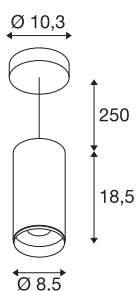

## NUMINOS® PD PHASE M

indoor led pendelarmatuur zwart/zwart 3000K 24°

Het NUMINOS armatuursysteem van SLV combineert op vakkundige wijze functie, design en technologie. Met verschillende downlights en spots kunt u duizend mogelijkheden voor lichtontwerp ervaren. Ook met de NUMINOS® PD PHASE M pendelarmatuur, die overtuigt door de beste afwerking en lichtkwaliteit. De spot is perfect voor gerichte accentverlichting of zelfs verlichting van grotere gebieden. De pendelarmatuur overtuigt met een opgenomen vermogen van 20,1 watt, een lichtsterkte van 1955 lumen, een kleurtemperatuur van 3000 Kelvin en een hoge kleurweergave-index van meer dan 90. U kunt de montage dan in een mum van tijd afronden. Wanneer kiest u voor NUMINOS van SLV? Modulaire diversiteit wacht op u.

## TECHNISCHE GEGEVENS

Art.nr.	1004250
Montage	opbouw
Montagebeschrijving	plafond,plafond met toebehoren
dimbaar	Ja
Dimtechnologie	faseafsnijding
Primaire nominale spanning	220-240V ~50/60Hz
Secundaire stroom/spanning	500 mA
Beschermingsklasse	I
Wattage	20.1 W
minimale omgevingstemperatuur	-20 °C
maximale omgevingstemperatuur	30 °C
Aantal armaturen bij LS B16A	50
Aantal armaturen bij LS C16A	85
Niveau van inschakelstroom	13 A
Duur van inschakelstroom	30 µs
Lumen	1955 lm
Lichtkleurtemperatuur	3000 Kelvin
Stralingshoek	24 °
Kleur	zwart
CRI	90
UGR ≤	16
LXXBXX-gegevens	L80B50

## Toebehoren

1006168	NUMINOS® M , Frontring wit
---------	----------------------------

Levensduur	50000 h
Lichtsterkteverdeling	rotatiesymmetrisch
Lichtuitlaat	direct
Risk Group	1
Hoogte	18.5 cm
Diameter	8.5 cm
Pendellengte	250 cm
Nettogewicht	0.943 kg
Brutogewicht	1.183 kg
BIG WHITE pagina	108