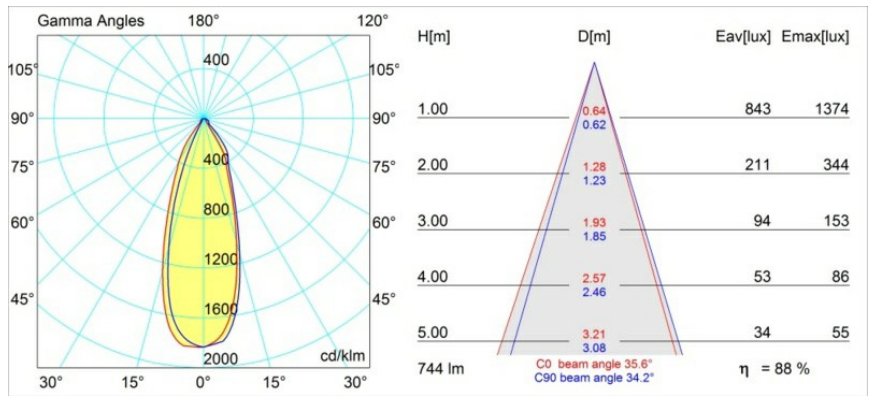

Lichtspreading & Stralingsdiagram