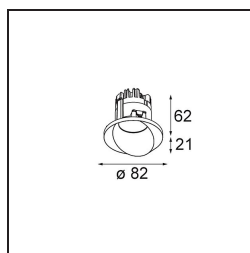

Datum
Klant
Project
Soort

Wink Recessed 82 1x IP54 LED 2700K Flood DE White Structure

Specificaties

Materiaal	14200209
Type Lichtbron	LED
LED type	BRIDGELUX V8G6
LED technologie	Led-COB
CRI	Min. 90
Kleurtemperatuur	2700K
Levensduur	L80B20 bij 50.000 Uur
Lamp inbegrepen	Ja
Aantal Lichtbronnen	1
Binning (SDCM)	3
Lichtrichting	Omlaag
Optisch	Reflector
Gemeten gradenbundel (°)	35,6
Ingangsspanning	Aandrijving Gelijkstroom Vereist
Elektriciteitsklasse	III
IP-klasse	54
Gloeidraadtest (°C)	960
Binnen/Buiten	Binnen
Toepassing	Plafond
Montage	Inbouw
Inbouwopening (mm)	ø98
Montagediepte (mm)	100,0
Verstelbaarheid	H 355°
Afstand tot Verlicht Voorwerp (m)	0,1
Primaire Kleur & Primaire Afwerking	Wit, Structuur
Brutogewicht (g)	255,0
Stroom driver (mA)	350 500
Forward voltage (Vf)	17,8 18,4
Connected load (W)	6,2 9,2
Geleverde lumen (lm)	493 662
Efficiëntie (lm/W)	79 72
UGR	21 22
Opmerking	<ul style="list-style-type: none"> • 4000 K op verzoek • Dit is geen compleet product. Inbouwring of Wink flens vereist.