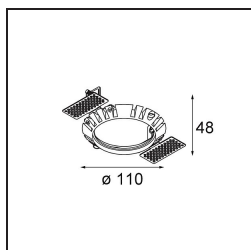

Datum
Klant
Project
Soort

Wink Recessed 82 1x IP54 LED 2700K Flood DE White Structure

Specificaties

Materiaal	14200209
Type Lichtbron	LED
LED type	BRIDGELUX V8G6
LED technologie	Led-COB
CRI	Min. 90
Kleurtemperatuur	2700K
Levensduur	L80B20 bij 50.000 Uur
Lamp inbegrepen	Ja
Aantal Lichtbronnen	1
Binning (SDCM)	3
Lichtrichting	Omlaag
Optisch	Reflector
Gemeten gradenbundel (°)	35,6
Ingangsspanning	Aandrijving Gelijkstroom Vereist
Elektriciteitsklasse	III
IP-klasse	54
Gloeidraadtest (°C)	960
Binnen/Buiten	Binnen
Toepassing	Plafond
Montage	Inbouw
Inbouwopening (mm)	ø98
Montagediepte (mm)	100,0
Verstelbaarheid	H 355°
Afstand tot Verlicht Voorwerp (m)	0,1
Primaire Kleur & Primaire Afwerking	Wit, Structuur
Brutogewicht (g)	255,0
Stroom driver (mA)	350 500
Forward voltage (Vf)	17,8 18,4
Connected load (W)	6,2 9,2
Geleverde lumen (lm)	493 662
Efficiëntie (lm/W)	79 72
UGR	21 22
Opmerking	<ul style="list-style-type: none"> • 4000 K op verzoek • Dit is geen compleet product. Inbouwring of Wink flens vereist.

TM30 & CRI Diagrammen

Lichtspreading & Stralingsdiagram

Diagrammen

Installatie Accessoires

- 14203009 Wink 82 flange white struc
- 14203032 Wink 82 flange black struc

- 14203030 Recessed ring dia110

Kies een vereist accessoire