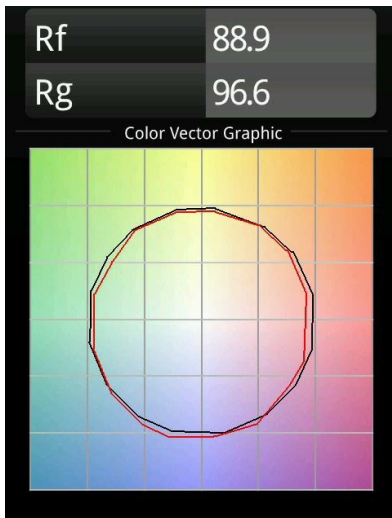

TM30 & CRI Diagrammen