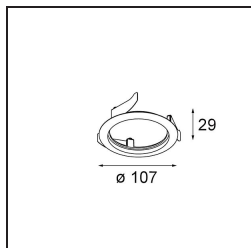

Datum
Klant
Project
Soort

Wink Recessed 82 1x IP54 LED 2700K Flood DE White Structure

Specificaties

Materiaal	14200209
Type Lichtbron	LED
LED type	BRIDGELUX V8G6
LED technologie	Led-COB
CRI	Min. 90
Kleurtemperatuur	2700K
Levensduur	L80B20 bij 50.000 Uur
Lamp inbegrepen	Ja
Aantal Lichtbronnen	1
Binning (SDCM)	3
Lichtrichting	Omlaag
Optisch	Reflector
Gemeten gradenbundel (°)	35,6
Ingangsspanning	Aandrijving Gelijkstroom Vereist
Elektriciteitsklasse	III
IP-klasse	54
Gloeidraadtest (°C)	960
Binnen/Buiten	Binnen
Toepassing	Plafond
Montage	Inbouw
Inbouwopening (mm)	ø98
Montagediepte (mm)	100,0
Verstelbaarheid	H 355°
Afstand tot Verlicht Voorwerp (m)	0,1
Primaire Kleur & Primaire Afwerking	Wit, Structuur
Brutogewicht (g)	255,0
Stroom driver (mA)	350 500
Forward voltage (Vf)	17,8 18,4
Connected load (W)	6,2 9,2
Geleverde lumen (lm)	493 662
Efficiëntie (lm/W)	79 72
UGR	21 22
Opmerking	<ul style="list-style-type: none"> • 4000 K op verzoek • Dit is geen compleet product. Inbouwring of Wink flens vereist.

TM30 & CRI Diagrammen

Lichtspreading & Stralingsdiagram

Diagrammen

Installatie Accessoires

- 14203009 Wink 82 flange white struc
- 14203032 Wink 82 flange black struc

- 14203030 Recessed ring dia110

Kies een vereist accessoire