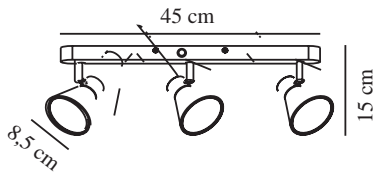

EIK 3 | VLEKKEN | GRIJS

45780110

nordlux®

Spanning (V): 220-240 Volt
IP-graad: IP20
Maximaal lampvermogen (W):
3X35W
Klasse (Klasse 1, Klasse 2,
Klasse 3): Klasse 1
(Aardecontact)
Lampfitting: GU10
: Yes with compatible bulb
Parallele verbinding: False

Primair materiaal: Metaal
Is de kabel vervangbaar?: True
Kleur: Grijs

Hoogte (cm): 15
Breedte (cm): 45
Diameter kap (cm): 8.5
Lengte (cm): 45
Projectie (cm): 15
Kantelhoek (°): 320
Draaihoek (°): 90

EAN: 5701581369986
TUN: 1902477
Artikelnummer: 45780110

Stuks per masterdoos: 3
Hoogte verkoopdoos (cm): 47
Breedte verkoopdoos (cm): 13.5
Diepte verkoopdoos (cm): 10
Verkoopdoos inhoud m³ : 0.0063
Nettogewicht product (kg): 0.7

- Eigentijdse en eenvoudige stijl
- Kantelende en draaiende kap
- Kan zowel aan de muur als aan het plafond worden gehangen