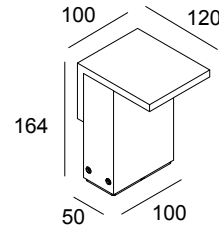

[Bekijk op website](#)

Algemene info

LOCATIE	buiten
INSTALLATIE	Vloer Opbouw
STOF EN WATERDICHTHEID	IP55
IK	IK03
GEWICHT (KG)	1.4
RICHTBAARHEID	niet richtbaar
INFO	INCL.LED POWER SUPPLY 350mA-DC

Elektrische info

INGANGSSPANNING	120-240V / 50-60Hz
KLASSE	II
VOEDING INBEGREPEN	YES
DIM TYPE	niet dimbaar
ENERGIE KLASSE	E
CERTIFICATEN	CB, EAC, ENEC

Info lichtbron

LIGHTSOURCE NAME	LED
LICHTBRON	LED array 5,8W / CRI>90 (R9: 52) / 3000K / 787lm
TM-30-15 WAARDEN	Rf: 90 / Rg: 99
SDCM	SDCM1
RISK-GROEP	RG1
LM80	L90B10 > 50000
LED TECHNIEK (LICHTBRON)	787lm // 5,8W // 135lm/W
LED TECHNIEK (TOESTEL)	557lm // 7W // 84lm/W

Opties

PIN 17
CBOX
IP68 CONNECTION KIT
IP68 CONNECTOR 3P