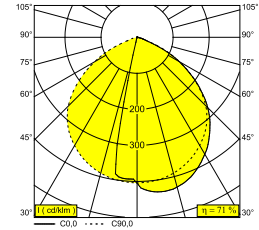

[Bekijk op website](#)

Algemene info

LOCATIE	buiten
INSTALLATIE	Vloer Opbouw
STOF EN WATERDICHTHEID	IP55
IK	IK03
GEWICHT (KG)	1.4
RICHTBAARHEID	niet richtbaar
INFO	INCL.LED POWER SUPPLY 350mA-DC

Elektrische info

INGANGSSPANNING	120-240V / 50-60Hz
KLASSE	II
VOEDING INBEGREPEN	YES
DIM TYPE	niet dimbaar
ENERGIE KLASSE	E
CERTIFICATEN	CB, EAC, ENEC

Info lichtbron

LIGHTSOURCE NAME	LED
LICHTBRON	LED array 5,8W / CRI>90 (R9: 52) / 3000K / 787lm
TM-30-15 WAARDEN	Rf: 90 / Rg: 99
SDCM	SDCM1
RISK-GROEP	RG1
LM80	L90B10 > 50000
LED TECHNIEK (LICHTBRON)	787lm // 5,8W // 135lm/W
LED TECHNIEK (TOESTEL)	557lm // 7W // 84lm/W

Opties

PIN 17
CBOX
IP68 CONNECTION KIT
IP68 CONNECTOR 3P