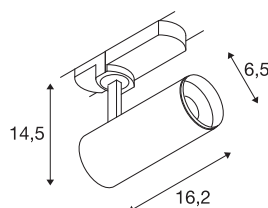

TECHNISCHE GEGEVENS

Art.nr.:	1004362
Primaire nominale spanning	220-240V ~50/60Hz mA/V
Secundaire stroom/spanning	250mA
Lengte	16.2 cm
Hoogte	14.5 cm
Diameter	6.5 cm
Nettogewicht	0.56 kg
Brutogewicht	0.85 kg
Beschermingsklasse	I
Montagebeschrijving	rail plafond,rail wand
dimbaar	Ja
Dimtechnologie	DALI
Wattage	10.42 W
Lumen	985 lm
Lichtkleurtemperatuur	2700 Kelvin
Stralingshoek	24 °
Kleur	zwart
CRI	90
UGR ≤	16
LXXBXX-gegevens	L80B50
Levensduur	50000 h
BIG WHITE pagina	62