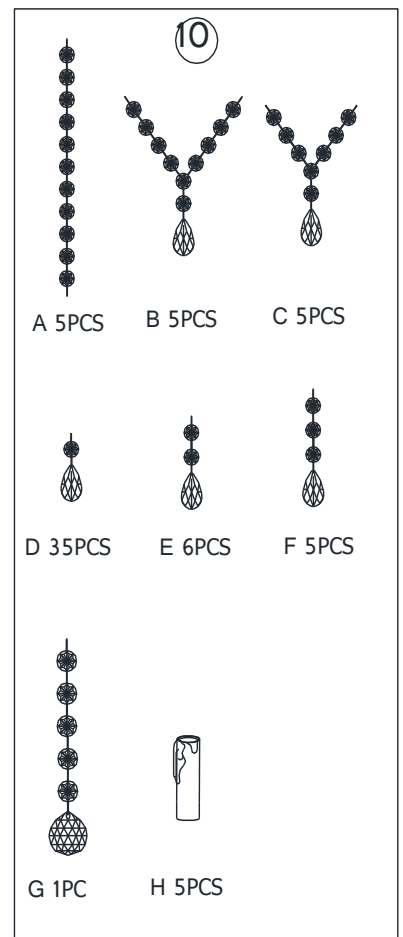

Art.-Nr.: R1107-XX

230V~50Hz
5 x E14 max.40W