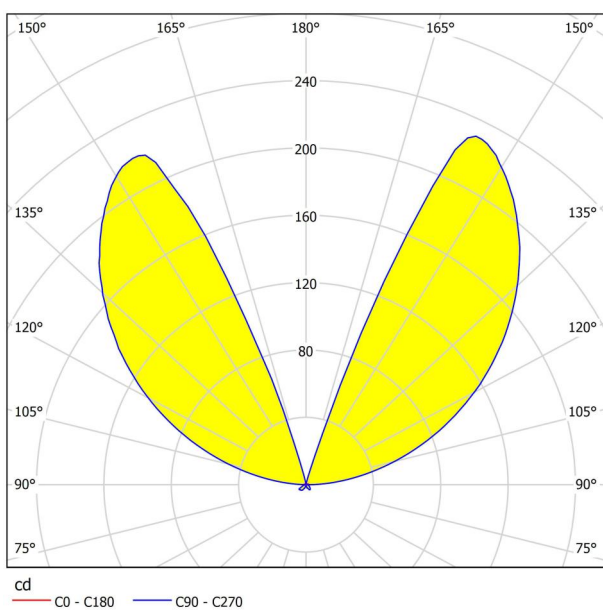

Technische informatie

Veiligheidsklasse	IP65
Veiligheidsklasse	1
Netspanning	220-240V,50/60Hz
Voedingsspanning	220-240V,50/60Hz
Dimbaar	Nee
max. wattage (1)	6,2W

Lichtbron 1

Type fitting (1)	LED
Type lichtbron (1)	LED
Lichtbron	inclusief
Lumen totaal	550
Kelvin totaal	3000K
Lichtkleur compleet	WARM WHITE
Energie-efficiëntieklasse	F
Dimbaar	Nee
Info changeability□light source/driver	LED cannot be exchanged, no driver included

Onder voorbehoud van technische wijzigingen

2/2

Contact | Support
eglo.com/en/eglo-worldwide