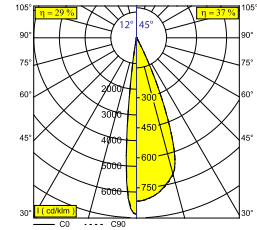

[Bekijk op website](#)

Algemene info

LOCATIE	binnen
INSTALLATIE	Rail systemen Rail montage
STOF EN WATERDICHTHEID	IP20
GEWICHT (KG)	0.6
RICHTBAARHEID	0° tot 90° zwenkbaar, 355° roteerbaar
INFO	ADJUSTABLE BEAM 12°-45° 3F MULTI ADAPTER INCL.LED POWER SUPPLY 500mA-DC

Elektrische info

INGANGSSPANNING	220-240V / 50-60Hz
KLASSE	II
VOEDING INBEGREPEN	YES
DIM TYPE	niet dimbaar
ENERGIE KLASSE	F

Info lichtbron

Lightsource Name	LED
Lichtbron	LED array 17,2W / CRI>90 (R9: 60) / 2700K / 2009lm
TM-30-15 Waarden	Rf: 89 / Rg: 100
SDCM	SDCM1
Risk-groep	RG1
LM80	L90B10 > 50000
LED techniek (lichtbron)	2009lm // 17,2W // 117lm/W
LED techniek (toestel)	703lm // 20W // 36lm/W

Benodigdheden

TRACK 3F DIM

Voor gedetailleerde montage gegevens, consulteer de handleiding: [19875_XXX0_HAND.pdf](#)