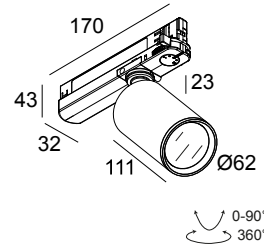

[Bekijk op website](#)

Algemene info

LOCATIE	binnen
INSTALLATIE	Rail systemen Rail montage
STOF EN WATERDICHTHEID	IP20
GEWICHT (KG)	0.6
RICHTBAARHEID	0° tot 90° zwenkbaar, 355° roteerbaar
INFO	ADJUSTABLE BEAM 12°-45° 3F MULTI ADAPTER INCL.LED POWER SUPPLY 500mA-DC

Elektrische info

INGANGSSPANNING	220-240V / 50-60Hz
KLASSE	II
VOEDING INBEGREPEN	YES
DIM TYPE	niet dimbaar
ENERGIE KLASSE	F

Info lichtbron

Lightsource Name	LED
Lichtbron	LED array 17,2W / CRI>90 (R9: 60) / 2700K / 2009lm
TM-30-15 Waarden	Rf: 89 / Rg: 100
SDCM	SDCM1
Risk-groep	RG1
LM80	L90B10 > 50000
LED techniek (lichtbron)	2009lm // 17,2W // 117lm/W
LED techniek (toestel)	703lm // 20W // 36lm/W

Benodigdheden

TRACK 3F DIM

Voor gedetailleerde montage gegevens, consulteer de handleiding: [19875_XXX0_HAND.pdf](#)