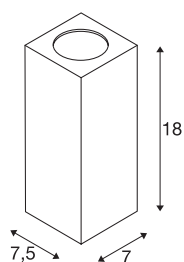

## THEO WALL

outdoor wandarmatuur, QPAR51, hoekig, antraciet, max. 35W

Wandarmatuur uit de THEO reeks gemaakt van aluminium en glas met een lichtopening. Dankzij beschermklasse IP44 is de lamp geschikt voor gebruik buiten. De lamp is in drie kleuruitvoeringen beschikbaar en wordt rechtstreeks op 230V netspanning aangesloten. De THEO reeks bevat verder nog plafondarmaturen en is dus universeel inzetbaar.

## TECHNISCHE GEGEVENS

Art.nr.:	229525
Fitting	GU10
Lamp	QPAR51
Aantal fittingen	1
Inclusief lampen	Geen
Aantal verschillende lichtopeningen	1
Primaire nominale spanning	220-240V ~50/60Hz mA/V
Breedte	7 cm
Hoogte	18 cm
Diepte	7.5 cm
Nettogewicht	0.692 kg
Brutogewicht	0.779 kg
IP-code	IP 44
Beschermingsklasse	I
Montage	opbouw
Montagebeschrijving	wand
Wattage	35 W
Kleur	antraciet
BIG WHITE pagina	620