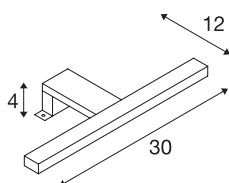

DORISA

spiegellamp, LED, 4000K, kort, chroom, IP44

De spiegellamp DORISA is uitgerust met moderne LED technologie. De smalle kop van de lamp wordt via een arm aan een spiegel of kast gemonteerd. Het klembereik ligt tussen 3 en 6 mm. Daardoor is de lamp geschikt voor individuele verlichting in uw badkamer. Door de ingebouwde LEDs is een behoedzame verlichting zonder noemenswaardige warmteuitstraling mogelijk. De lamp is verkrijgbaar in twee behuizingskleuren. Met de geïntegreerde LED driver met constante stroom kan de lamp rechtstreeks worden aangesloten op 230V netspanning. Dit armatuur bevat ingebouwde LED lampen.

TECHNISCHE GEGEVENS

Art.nr.:	1000777
Primaire nominale spanning	200-240V ~50Hz mA/V
Secundaire stroom/spanning	340mA
Lengte	30 cm
Breedte	12 cm
Hoogte	4 cm
Nettogewicht	0.306 kg
Brutogewicht	0.388 kg
IP-code	IP 44
Beschermingsklasse	II
Montage	opbouw
Wattage	5.2 W
Lumen	300 lm
Lichtkleurtemperatuur	4000 Kelvin
Stralingshoek	110 °
Kleur	chroom
CRI	80
LXXBXX-gegevens	L70B50
Levensduur	30000 h
BIG WHITE pagina	238