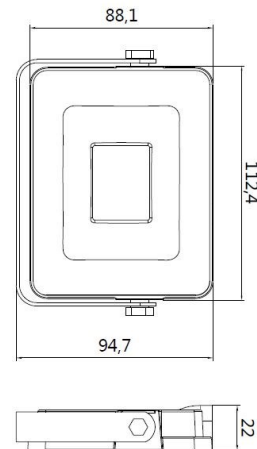

Absinthe LED verstraler 20W IP65

Algemene Informatie

Ref: 37000-WW-2

Led straler 20W 3000K 1600lm 35000u
112x88x22mm (bxhxd) incl. kabel 50cm

Kleur Black

Inclusief Lampen ja

Richtbaar ja

Bewegingsdetector nee

Binnengebruik nee

Buitengebruik ja

Inbouw nee

Technische Gegevens

Aantal Lampen 1

Vermogen 20W

Lampsocket LED

Voltage/Stroom 230V

Lichtkleur warm white

Kelvin 3000K

Lumen 1600lm

Levensduur 35000u

IP Waarde IP 65

Toebehoren inclusief voeding

Lengte 22mm

Breedte 112mm

Hoogte 88mm