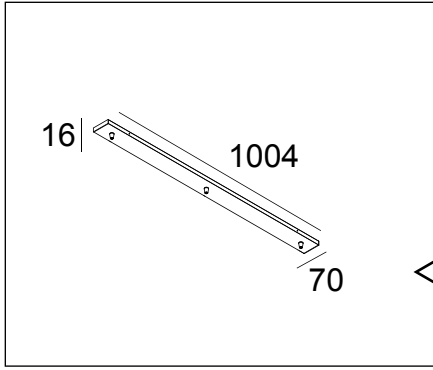

MILES CEILING BASE 3L

DEEL
PARTIE
TEIL
PART
PARTE
PARTE **A**

IP20

Beschermd tegen vaste voorwerpen die groter zijn dan 12 mm
 Protégé contre les objets solides de plus de 12 mm
 Geschützt gegen Festkörper größer als 12 mm
 Protected against solid objects greater than 12 mm
 Protegido contra objetos sólidos superiores a 12 mm
 Protetto contro oggetti solidi più grandi di 12 mm