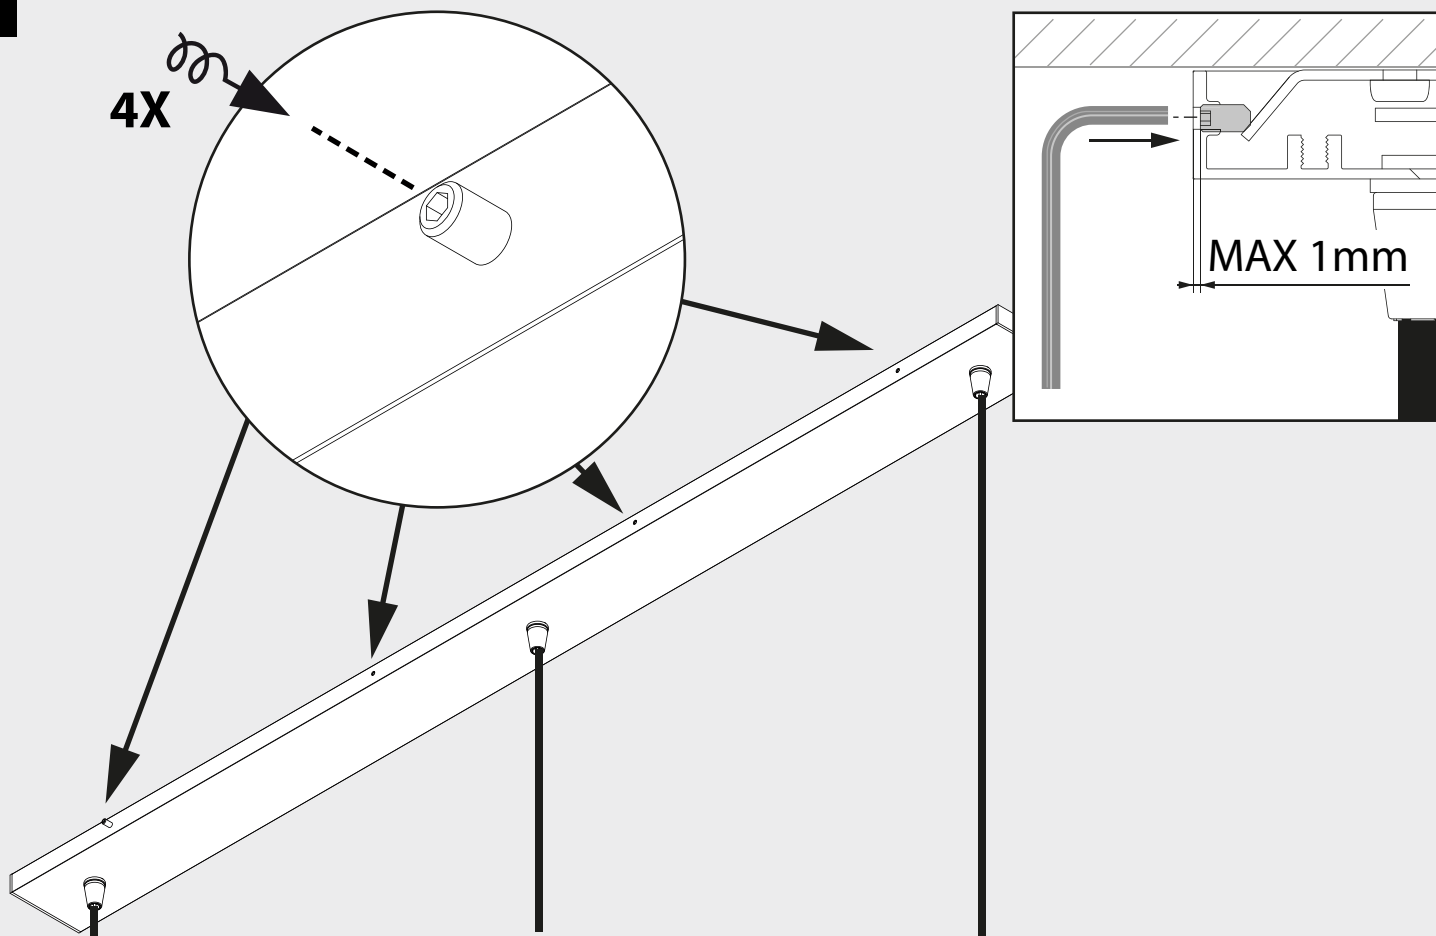

MILES CEILING BASE 3L

DEEL
PARTIE
TEIL
PART
PARTE
PARTE **A**

IP20

Beschermd tegen vaste voorwerpen die groter zijn dan 12 mm
 Protégé contre les objets solides de plus de 12 mm
 Geschützt gegen Festkörper größer als 12 mm
 Protected against solid objects greater than 12 mm
 Protegido contra objetos sólidos superiores a 12 mm
 Protetto contro oggetti solidi più grandi di 12 mm

Warning Triangle

Voorzien van aardingsaansluiting
 Avec mise à la terre
 Ausgerüstet mit Erdungsanschluss
 Provided with grounding
 Con la toma de tierra
 Con presa a terra

4

5A

3

5B

6

De verlichtingsbron van dit verlichtingstoestel zal enkel door de fabrikant of door de fabrikant aangestelde installateur vervangen worden.