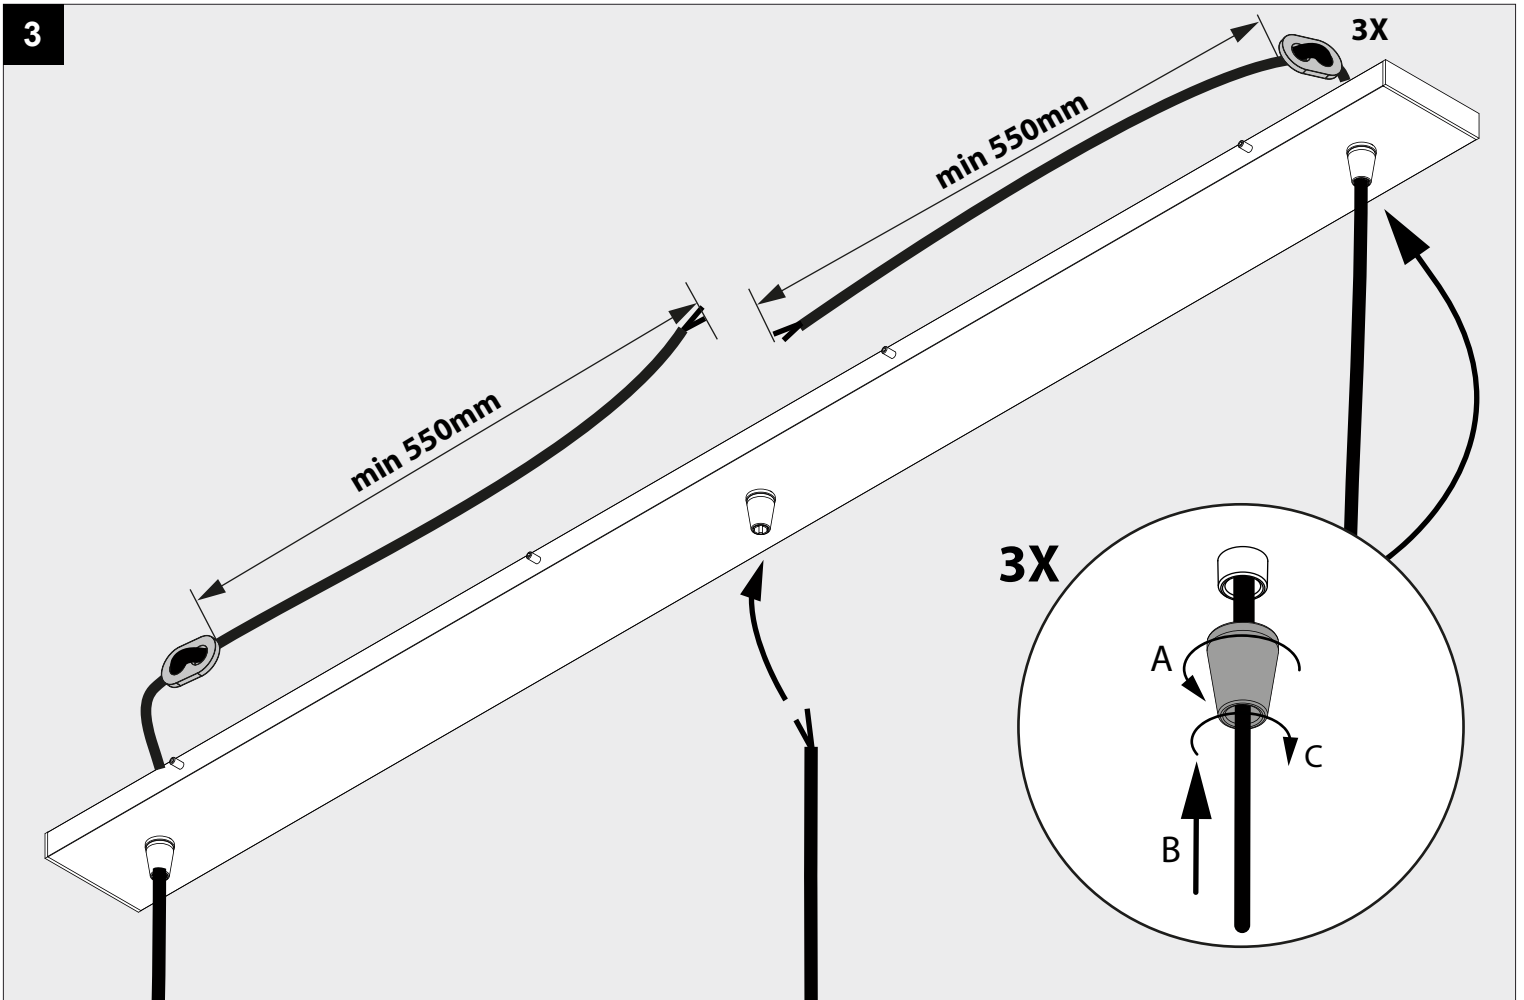

MILES CEILING BASE 3L

DEEL
PARTIE
TEIL
PART
PARTE
PARTE **A**

IP20

Beschermd tegen vaste voorwerpen die groter zijn dan 12 mm
 Protégé contre les objets solides de plus de 12 mm
 Geschützt gegen Festkörper größer als 12 mm
 Protected against solid objects greater than 12 mm
 Protegido contra objetos sólidos superiores a 12 mm
 Protetto contro oggetti solidi più grandi di 12 mm

Warning Triangle

Voorzien van aardingsaansluiting
 Avec mise à la terre
 Ausgerüstet mit Erdungsanschluss
 Provided with grounding
 Con la toma de tierra
 Con presa a terra

4

5A

3

5B

6

De verlichtingsbron van dit verlichtingstoestel zal enkel door de fabrikant of door de fabrikant aangestelde installateur vervangen worden.