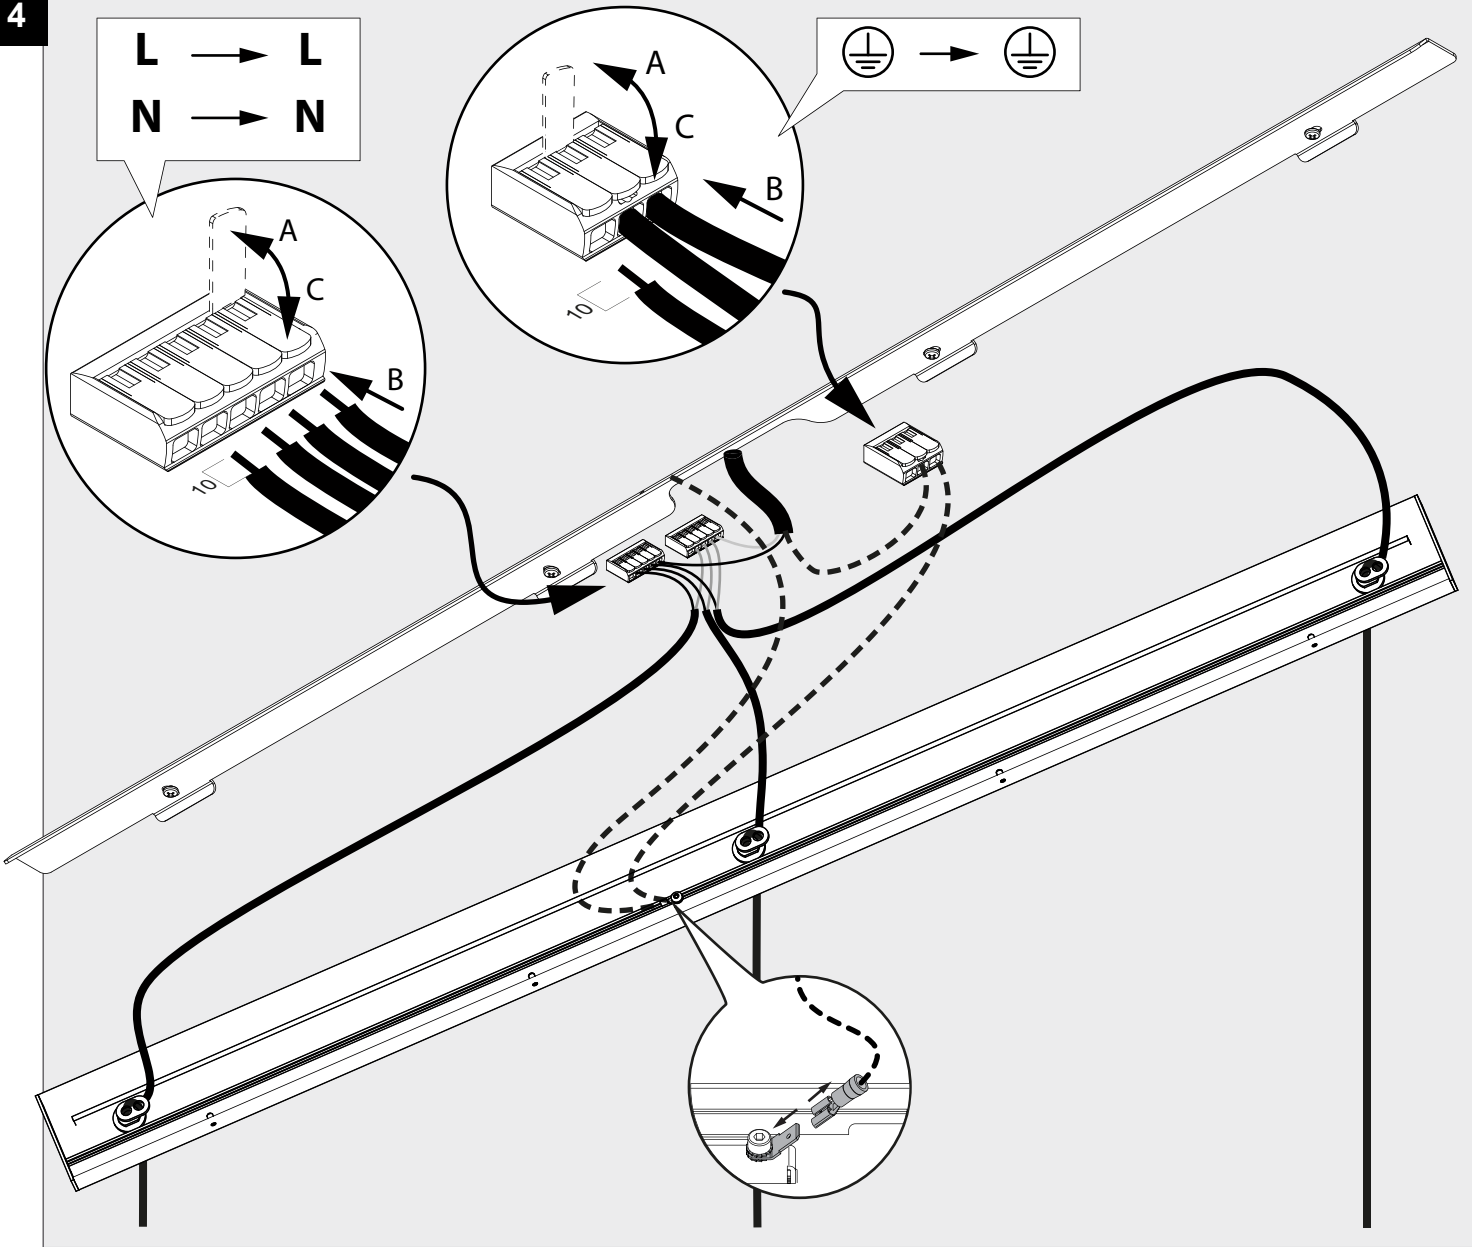

MILES CEILING BASE 3L

DEEL
PARTIE
TEIL
PART
PARTE
PARTE **A**

IP20

Beschermd tegen vaste voorwerpen die groter zijn dan 12 mm
 Protégé contre les objets solides de plus de 12 mm
 Geschützt gegen Festkörper größer als 12 mm
 Protected against solid objects greater than 12 mm
 Protegido contra objetos sólidos superiores a 12 mm
 Protetto contro oggetti solidi più grandi di 12 mm

Warning Triangle

Voorzien van aardingsaansluiting
 Avec mise à la terre
 Ausgerüstet mit Erdungsanschluss
 Provided with grounding
 Con la toma de tierra
 Con presa a terra

4

5A

3

5B

6

De verlichtingsbron van dit verlichtingstoestel zal enkel door de fabrikant of door de fabrikant aangestelde installateur vervangen worden.