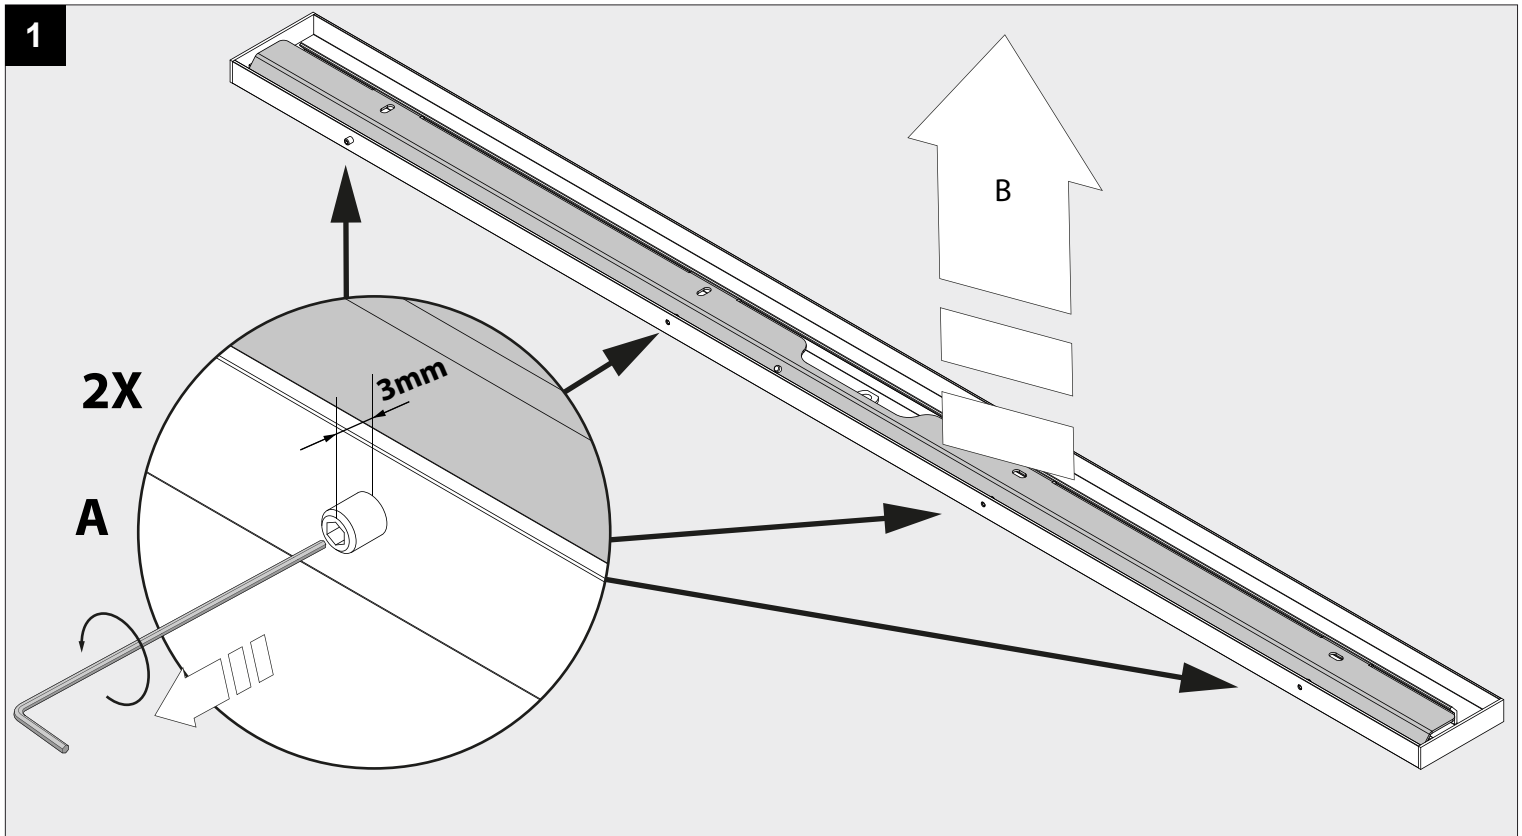

MILES CEILING BASE 3L

DEEL
PARTIE
TEIL
PART
PARTE
PARTE **A**

IP20

Beschermd tegen vaste voorwerpen die groter zijn dan 12 mm
 Protégé contre les objets solides de plus de 12 mm
 Geschützt gegen Festkörper größer als 12 mm
 Protected against solid objects greater than 12 mm
 Protegido contra objetos sólidos superiores a 12 mm
 Protetto contro oggetti solidi più grandi di 12 mm

Warning Triangle

Voorzien van aardingsaansluiting
 Avec mise à la terre
 Ausgerüstet mit Erdungsanschluss
 Provided with grounding
 Con la toma de tierra
 Con presa a terra

4

5A

3

5B

6

De verlichtingsbron van dit verlichtingstoestel zal enkel door de fabrikant of door de fabrikant aangestelde installateur vervangen worden.