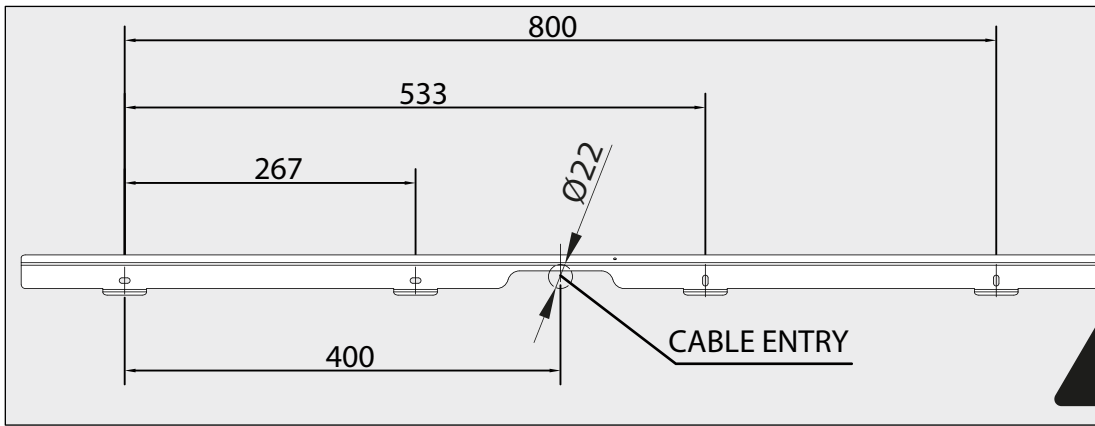

MILES CEILING BASE 3L

DEEL
PARTIE
TEIL
PART
PARTE
PARTE **A**

IP20

Beschermd tegen vaste voorwerpen die groter zijn dan 12 mm
 Protégé contre les objets solides de plus de 12 mm
 Geschützt gegen Festkörper größer als 12 mm
 Protected against solid objects greater than 12 mm
 Protegido contra objetos sólidos superiores a 12 mm
 Protetto contro oggetti solidi più grandi di 12 mm

Warning Triangle

Voorzien van aardingsaansluiting
 Avec mise à la terre
 Ausgerüstet mit Erdungsanschluss
 Provided with grounding
 Con la toma de tierra
 Con presa a terra

4

5A

3

5B

6

De verlichtingsbron van dit verlichtingstoestel zal enkel door de fabrikant of door de fabrikant aangestelde installateur vervangen worden.