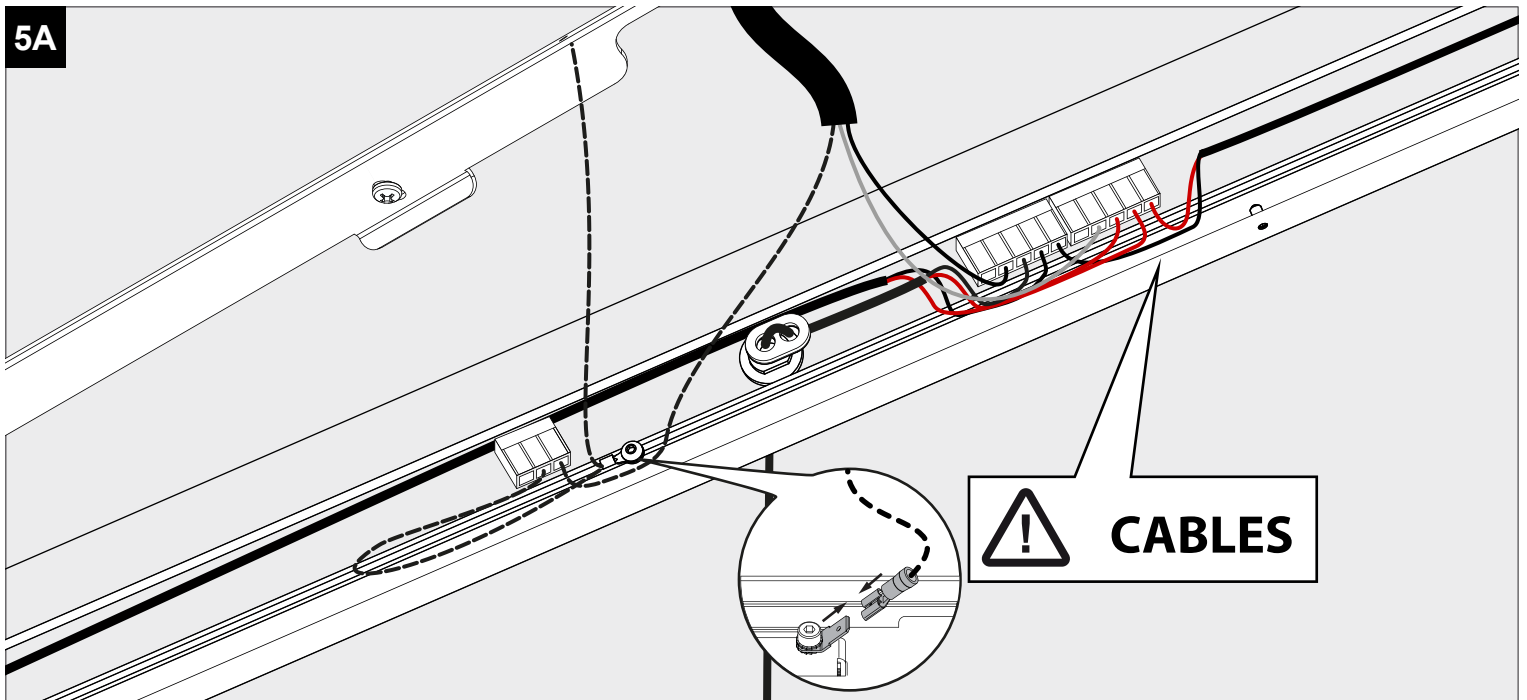

MILES CEILING BASE 3L

DEEL
PARTIE
TEIL
PART
PARTE
PARTE **A**

IP20

Beschermd tegen vaste voorwerpen die groter zijn dan 12 mm
 Protégé contre les objets solides de plus de 12 mm
 Geschützt gegen Festkörper größer als 12 mm
 Protected against solid objects greater than 12 mm
 Protegido contra objetos sólidos superiores a 12 mm
 Protetto contro oggetti solidi più grandi di 12 mm

Warning Triangle

Voorzien van aardingsaansluiting
 Avec mise à la terre
 Ausgerüstet mit Erdungsanschluss
 Provided with grounding
 Con la toma de tierra
 Con presa a terra

4

5A

3

5B

6

De verlichtingsbron van dit verlichtingstoestel zal enkel door de fabrikant of door de fabrikant aangestelde installateur vervangen worden.