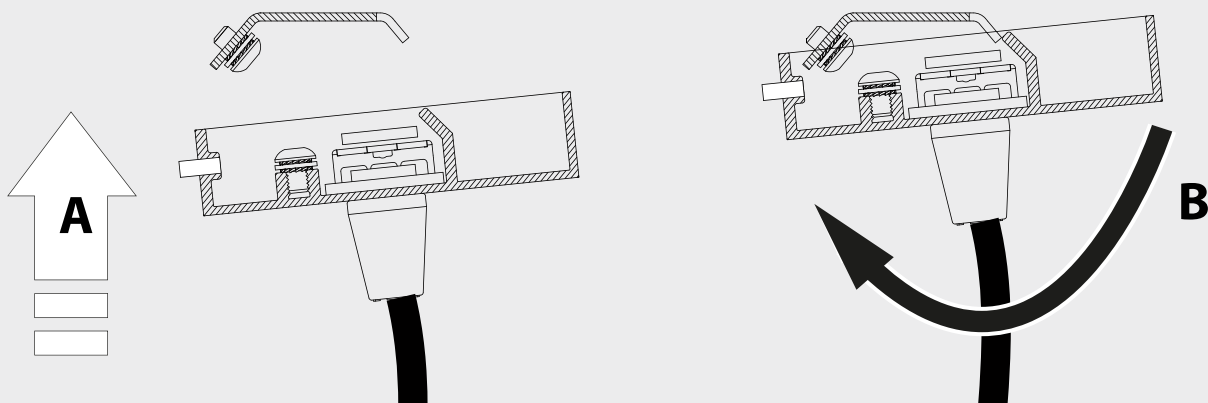

MILES CEILING BASE 3L

DEEL
PARTIE
TEIL
PART
PARTE
PARTE **A**

IP20

Beschermd tegen vaste voorwerpen die groter zijn dan 12 mm
 Protégé contre les objets solides de plus de 12 mm
 Geschützt gegen Festkörper größer als 12 mm
 Protected against solid objects greater than 12 mm
 Protegido contra objetos sólidos superiores a 12 mm
 Protetto contro oggetti solidi più grandi di 12 mm

Warning Triangle

Voorzien van aardingsaansluiting
 Avec mise à la terre
 Ausgerüstet mit Erdungsanschluss
 Provided with grounding
 Con la toma de tierra
 Con presa a terra

4

5A

3

5B

6

De verlichtingsbron van dit verlichtingstoestel zal enkel door de fabrikant of door de fabrikant aangestelde installateur vervangen worden.