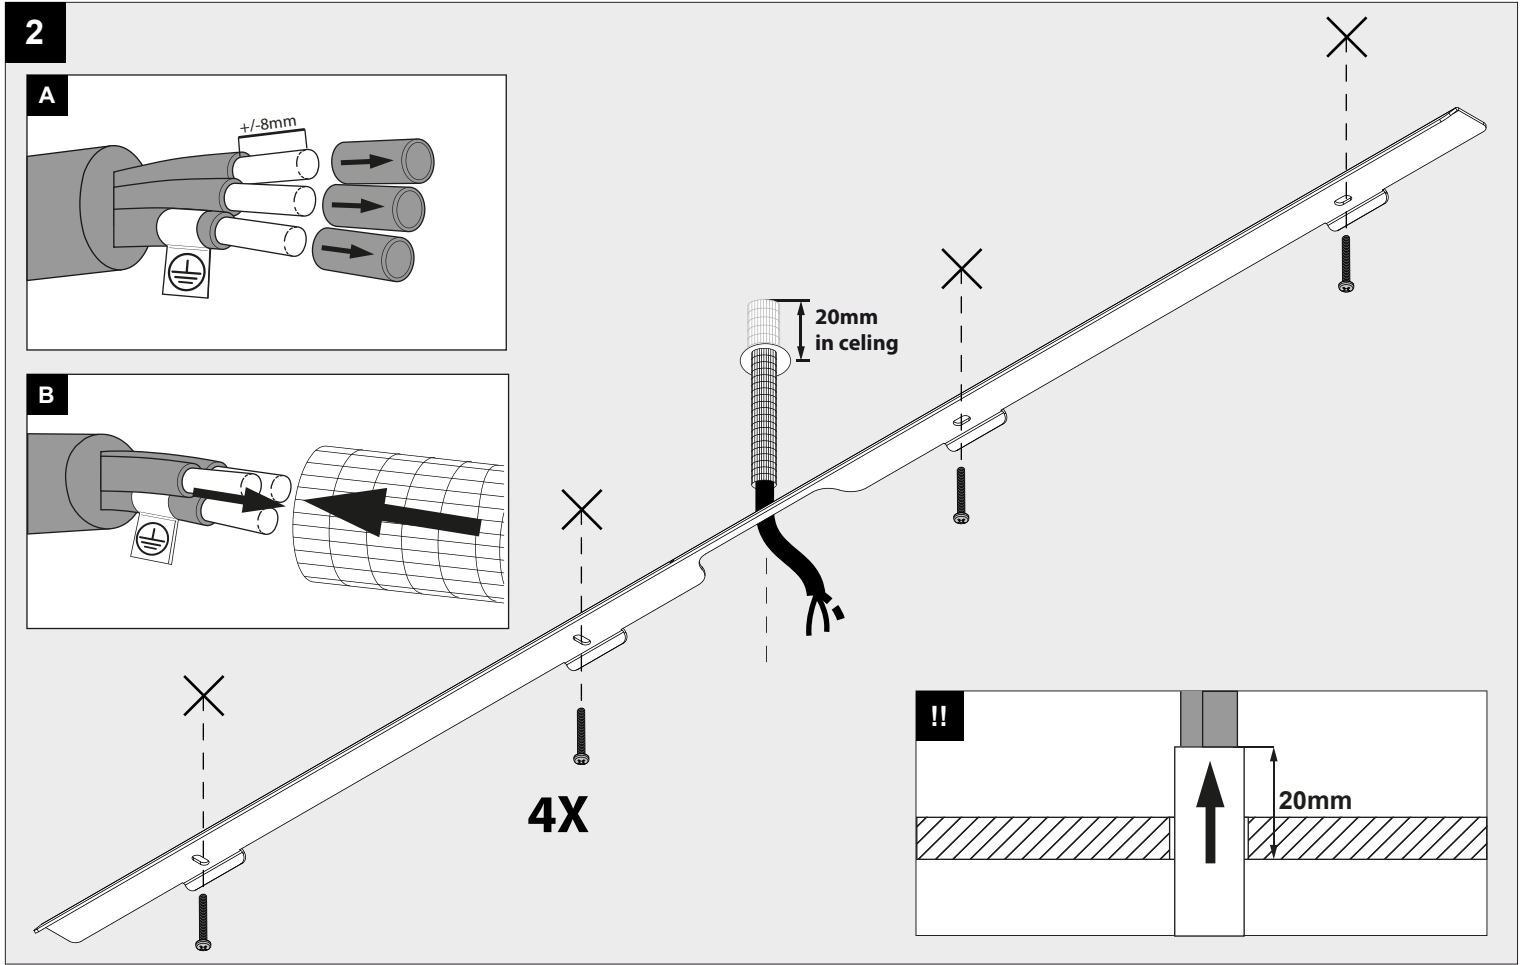

MILES CEILING BASE 3L

DEEL
PARTIE
TEIL
PART
PARTE
PARTE **A**

IP20

Beschermd tegen vaste voorwerpen die groter zijn dan 12 mm
 Protégé contre les objets solides de plus de 12 mm
 Geschützt gegen Festkörper größer als 12 mm
 Protected against solid objects greater than 12 mm
 Protegido contra objetos sólidos superiores a 12 mm
 Protetto contro oggetti solidi più grandi di 12 mm

Warning Triangle

Voorzien van aardingsaansluiting
 Avec mise à la terre
 Ausgerüstet mit Erdungsanschluss
 Provided with grounding
 Con la toma de tierra
 Con presa a terra

4

5A

3

5B

6

De verlichtingsbron van dit verlichtingstoestel zal enkel door de fabrikant of door de fabrikant aangestelde installateur vervangen worden.