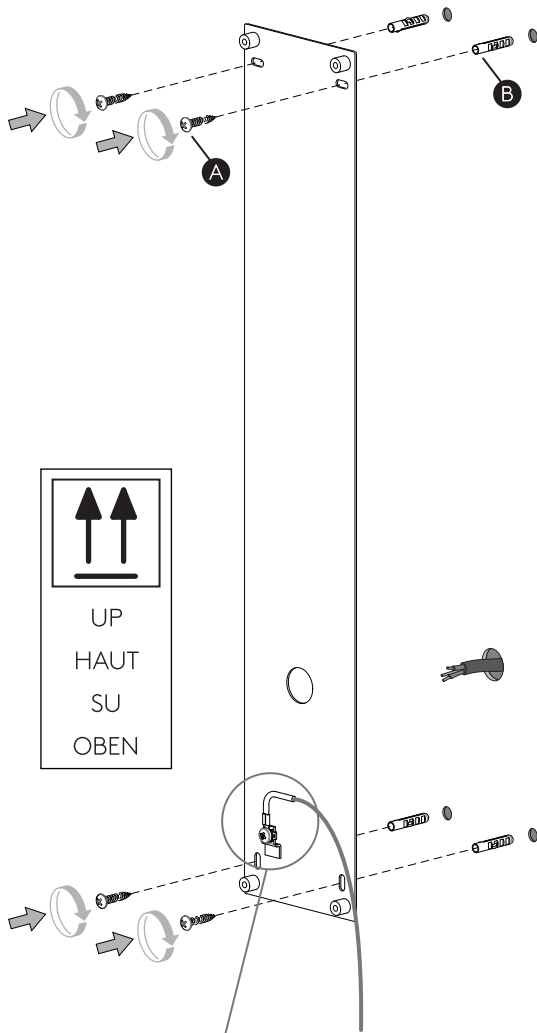

DE

LESEN SIE BITTE DIE ANWEISUNGEN
SORGFÄLTIG DURCH, BEVOR SIE MIT DEM
ZUSAMMENBAUEN BEGINNEN

Phase: Normalerweise Braun / Rot
Nulleiter: Normalerweise Blau / Schwarz
Erde: Normalerweise Grün / Gelb

FOR WALL USE ONLY
Usage mural uniquement
Solo per uso a parete
Nur zur Verwendung als Wandleuchte

1

TURN OFF POWER
Couper le courant! /
Spegnere la corrente! /
Strom Abhalten!

2

3

4

5

6

7