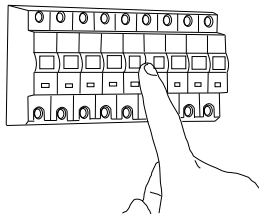

1

TURN OFF POWER
Couper le courant! /
Spegnere la corrente! /
Strom Abhalten!

2