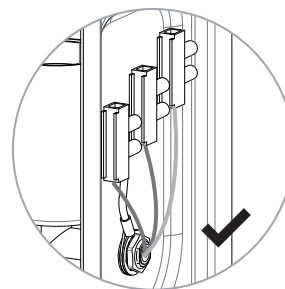

1

TURN OFF POWER
Couper le courant! /
Spegnere la corrente! /
Strom Abhalten!

2

3

4