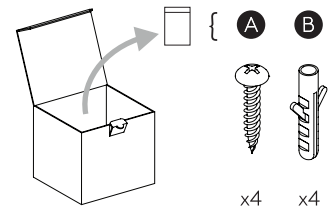

FOR WALL USE ONLY
Usage mural uniquement
Solo per uso a parete
Nur zur Verwendung als Wandleuchte