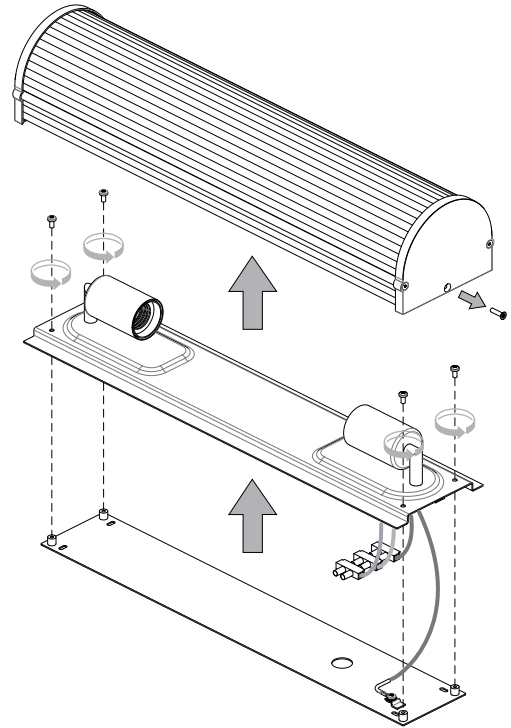

1

TURN OFF POWER
Couper le courant! /
Spegnere la corrente! /
Strom Abhalten!

2

3

4