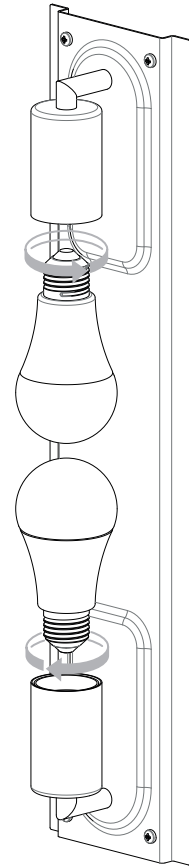

AVIGNON ROUND 525 astro

GB

PLEASE READ THE INSTRUCTIONS CAREFULLY
BEFORE COMMENCING ASSEMBLY

Live: Normally Brown / Red
Neutral: Normally Blue / Black
Earth: Normally Green / Yellow

IT

LEGGERE ATTENTAMENTE LE ISTRUZIONI
PRIMA DI COMINCIARE L'ASSEMBLAGGIO

Cavo positivo: normalmente marrone o rosso
Cavo neutro: normalmente blu o nero
Cavo terra: normalmente verde o giallo

FR

LIRE ATTENTIVEMENT LES INSTRUCTIONS
AVANT DE COMMENCER LE MONTAGE

Phase: Normalement Brun / Rouge
Neutre: Normalement Bleu / Noir
Terre: Normalement Vert / Jaune

DE

LESEN SIE BITTE DIE ANWEISUNGEN
SORGFÄLTIG DURCH, BEVOR SIE MIT DEM
ZUSAMMENBAUEN BEGINNEN

Phase: Normalerweise Braun / Rot
Nulleiter: Normalerweise Blau / Schwarz
Erde: Normalerweise Grün / Gelb

FOR WALL USE ONLY
Usage mural uniquement
Solo per uso a parete
Nur zur Verwendung als Wandleuchte

1

TURN OFF POWER
Couper le courant! /
Spegnere la corrente! /
Strom Abhalten!

2

3

4

5

6

7