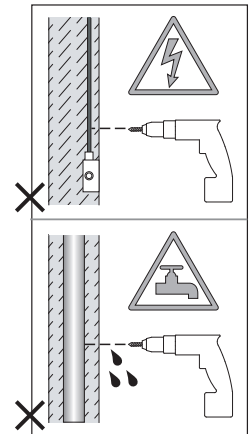

AVIGNON ROUND 525 astro

GB

PLEASE READ THE INSTRUCTIONS CAREFULLY
BEFORE COMMENCING ASSEMBLY

Live: Normally Brown / Red
Neutral: Normally Blue / Black
Earth: Normally Green / Yellow

IT

LEGGERE ATTENTAMENTE LE ISTRUZIONI
PRIMA DI COMINCIARE L'ASSEMBLAGGIO

Cavo positivo: normalmente marrone o rosso
Cavo neutro: normalmente blu o nero
Cavo terra: normalmente verde o giallo

FR

LIRE ATTENTIVEMENT LES INSTRUCTIONS
AVANT DE COMMENCER LE MONTAGE

Phase: Normalement Brun / Rouge
Neutre: Normalement Bleu / Noir
Terre: Normalement Vert / Jaune

DE

LESEN SIE BITTE DIE ANWEISUNGEN
SORGFÄLTIG DURCH, BEVOR SIE MIT DEM
ZUSAMMENBAUEN BEGINNEN

Phase: Normalerweise Braun / Rot
Nulleiter: Normalerweise Blau / Schwarz
Erde: Normalerweise Grün / Gelb