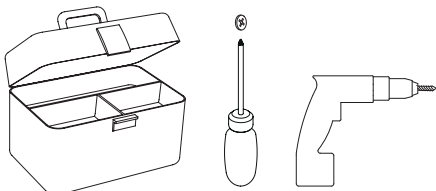

FOR WALL USE ONLY
Usage mural uniquement
Solo per uso a parete
Nur zur Verwendung als Wandleuchte