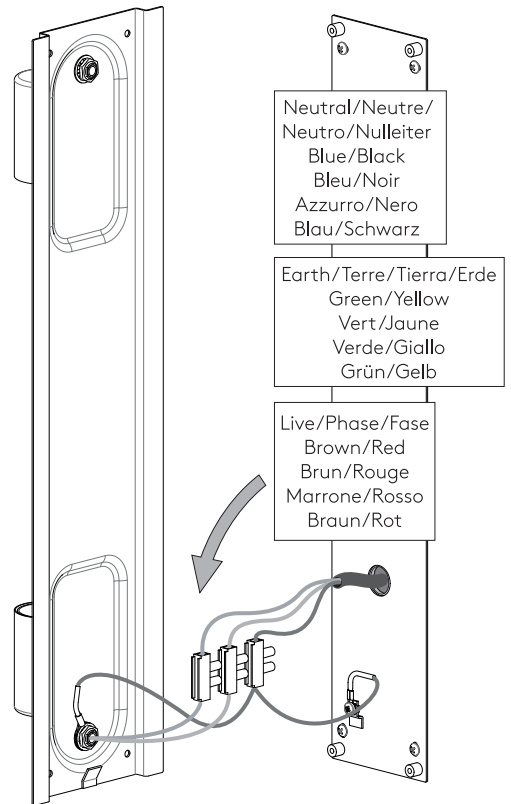

AVIGNON ROUND 525 astro

GB

PLEASE READ THE INSTRUCTIONS CAREFULLY
BEFORE COMMENCING ASSEMBLY

Live: Normally Brown / Red
Neutral: Normally Blue / Black
Earth: Normally Green / Yellow

IT

LEGGERE ATTENTAMENTE LE ISTRUZIONI
PRIMA DI COMINCIARE L'ASSEMBLAGGIO

Cavo positivo: normalmente marrone o rosso
Cavo neutro: normalmente blu o nero
Cavo terra: normalmente verde o giallo

FR

LIRE ATTENTIVEMENT LES INSTRUCTIONS
AVANT DE COMMENCER LE MONTAGE

Phase: Normalement Brun / Rouge
Neutre: Normalement Bleu / Noir
Terre: Normalement Vert / Jaune

DE

LESEN SIE BITTE DIE ANWEISUNGEN
SORGFÄLTIG DURCH, BEVOR SIE MIT DEM
ZUSAMMENBAUEN BEGINNEN

Phase: Normalerweise Braun / Rot
Nulleiter: Normalerweise Blau / Schwarz
Erde: Normalerweise Grün / Gelb

FOR WALL USE ONLY
Usage mural uniquement
Solo per uso a parete
Nur zur Verwendung als Wandleuchte

1

TURN OFF POWER
Couper le courant! /
Spegnere la corrente! /
Strom Abhalten!

2

3

4

5

6

7