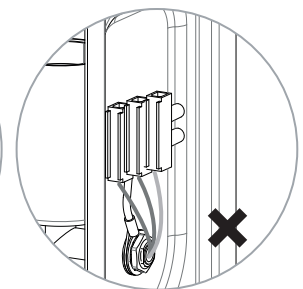

1

TURN OFF POWER
Couper le courant! /
Spegnere la corrente! /
Strom Abhalten!

2

3

4