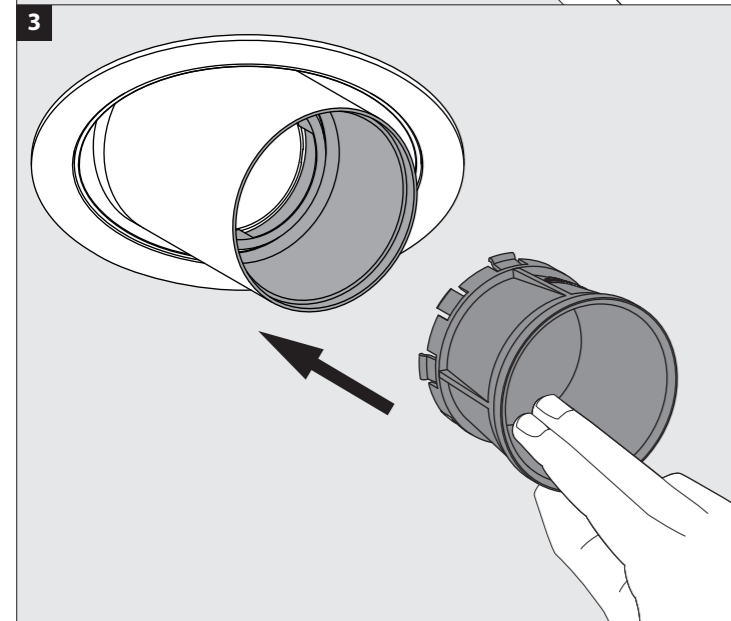

Bevestiging plafond inbouw
Montage plafond encastré
Montage decke eingebaut
Fixation ceiling recessed
Montaje techo empotrado
Montaggio soffitto incasso

Spy Tube

Manual/

SPY TUBE ◇
414 01 00 ◇
◇ = B / MMAT / W

DEEL
PARTIE
TEIL
PART
PARTE
PARTE

 **DELTA**LIGHT®

Accessory Set

Accessories

HONEYCOMB 50 ◊
413 03 01 ◊
◊ = B

LINEAR SPREAD LENS 50
413 03 02

SPREAD LENS 50
413 03 03

SOFTENING LENS 50
413 03 04