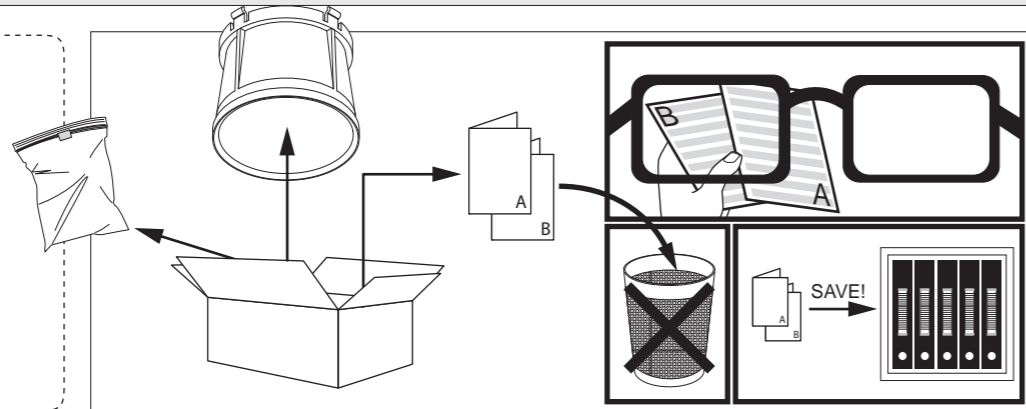

SPY TUBE

Correcte verwijdering van dit product (Elektrische & elektronische afvalapparatuur)
Comment éliminer ce produit (Déchets d'équipements électriques et électroniques)
Korrekte Entsorgung dieses Produkts (Elektronmüll)
Correct disposal of this product (Waste electrical & electronical equipment)
Eliminación correcta de este producto (Material eléctrico y electrónico de descarte)
Corretto smaltimento del prodotto (Rifiuti elettrici ed elettronici)

Bevestiging plafond inbouw
Montage plafond encastré
Montage decke eingebaut
Fixation ceiling recessed
Montaje techo empotrado
Montaggio soffitto incasso

Spy Tube

Manual/

SPY TUBE ◇
414 01 00 ◇
◇ = B / MMAT / W

DEEL
PARTIE
TEIL
PART
PARTE
PARTE

 **DELTA**LIGHT®

Accessory Set

Accessories

HONEYCOMB 50 ◊
413 03 01 ◊
◊ = B

LINEAR SPREAD LENS 50
413 03 02

SPREAD LENS 50
413 03 03

SOFTENING LENS 50
413 03 04