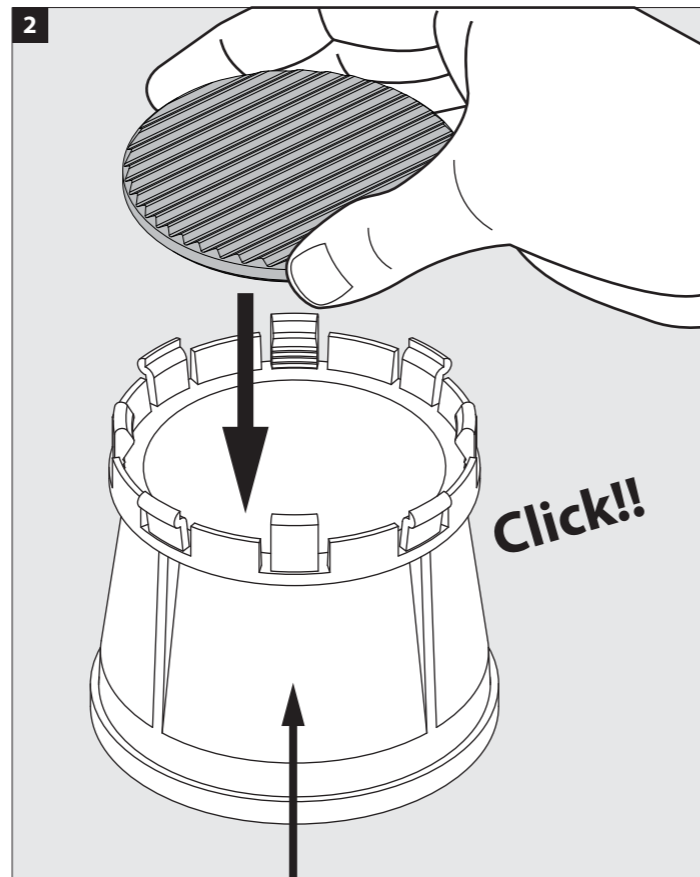

Bevestiging plafond inbouw
Montage plafond encastré
Montage decke eingebaut
Fixation ceiling recessed
Montaje techo empotrado
Montaggio soffitto incasso

Spy Tube

Manual/

SPY TUBE ◇
414 01 00 ◇
◇ = B / MMAT / W

DEEL
PARTIE
TEIL
PART
PARTE
PARTE

 **DELTA**LIGHT®

Accessory Set

Accessories

HONEYCOMB 50 ◊
413 03 01 ◊
◊ = B

LINEAR SPREAD LENS 50
413 03 02

SPREAD LENS 50
413 03 03

SOFTENING LENS 50
413 03 04