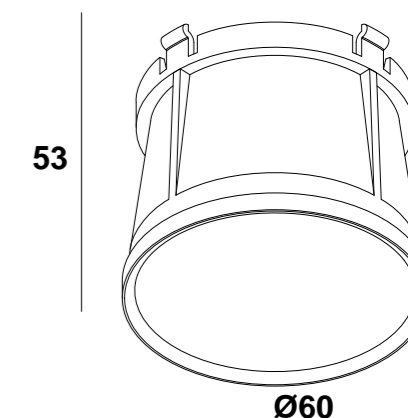

Bevestiging plafond inbouw
Montage plafond encastré
Montage decke eingebaut
Fixation ceiling recessed
Montaje techo empotrado
Montaggio soffitto incasso

Spy Tube

Manual/

SPY TUBE ◇
414 01 00 ◇
◇ = B / MMAT / W

DEEL
PARTIE
TEIL
PART
PARTE
PARTE

 **DELTA**LIGHT®

Accessory Set

Accessories

HONEYCOMB 50 ◊
413 03 01 ◊
◊ = B

LINEAR SPREAD LENS 50
413 03 02

SPREAD LENS 50
413 03 03

SOFTENING LENS 50
413 03 04