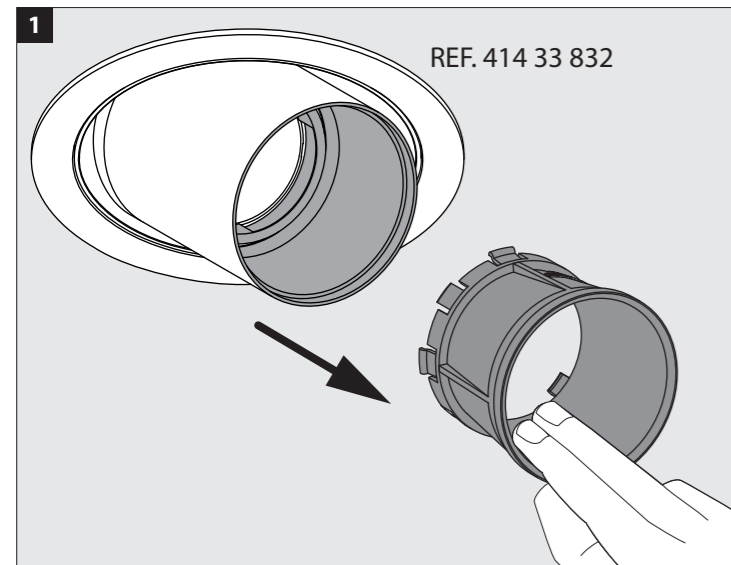

Bevestiging plafond inbouw
Montage plafond encastré
Montage decke eingebaut
Fixation ceiling recessed
Montaje techo empotrado
Montaggio soffitto incasso

Spy Tube

Manual/

SPY TUBE ◇
414 01 00 ◇
◇ = B / MMAT / W

DEEL
PARTIE
TEIL
PART
PARTE
PARTE

 **DELTA**LIGHT®

Accessory Set

Accessories

HONEYCOMB 50 ◊
413 03 01 ◊
◊ = B

LINEAR SPREAD LENS 50
413 03 02

SPREAD LENS 50
413 03 03

SOFTENING LENS 50
413 03 04