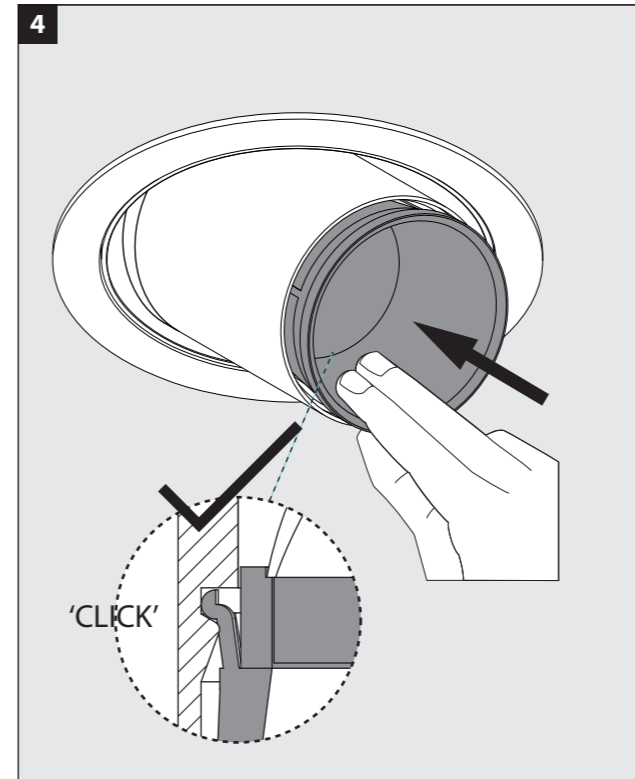

Bevestiging plafond inbouw
Montage plafond encastré
Montage decke eingebaut
Fixation ceiling recessed
Montaje techo empotrado
Montaggio soffitto incasso

Spy Tube

Manual/

SPY TUBE ◇
414 01 00 ◇
◇ = B / MMAT / W

DEEL
PARTIE
TEIL
PART
PARTE
PARTE

 **DELTA**LIGHT®

Accessory Set

Accessories

HONEYCOMB 50 ◊
413 03 01 ◊
◊ = B

LINEAR SPREAD LENS 50
413 03 02

SPREAD LENS 50
413 03 03

SOFTENING LENS 50
413 03 04