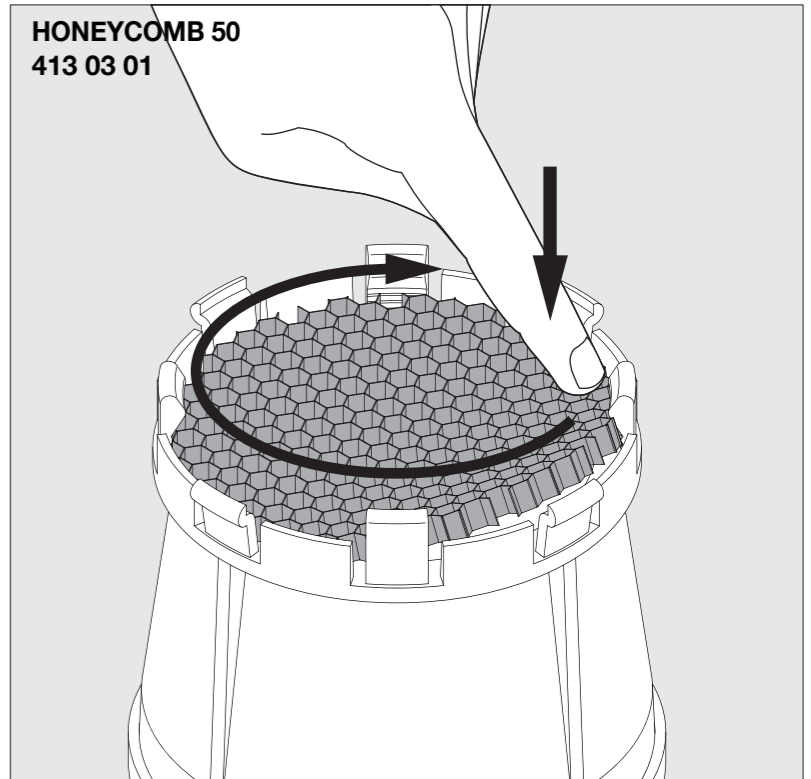

Bevestiging plafond inbouw
Montage plafond encastré
Montage decke eingebaut
Fixation ceiling recessed
Montaje techo empotrado
Montaggio soffitto incasso

Spy Tube

Manual/

SPY TUBE ◇
414 01 00 ◇
◇ = B / MMAT / W

DEEL
PARTIE
TEIL
PART
PARTE
PARTE

 **DELTA**LIGHT®

Accessory Set

Accessories

HONEYCOMB 50 ◊
413 03 01 ◊
◊ = B

LINEAR SPREAD LENS 50
413 03 02

SPREAD LENS 50
413 03 03

SOFTENING LENS 50
413 03 04