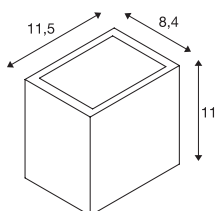

SITRA CUBE WL

LED outdoor wand- en plafondarmatuur, roestkleurig, IP44, 3000K, 10W

Wandarmatuur SITRA CUBE van gelakt aluminium. Dankzij de stand van de twee ingebouwde krachtige LEDs produceert het gemonteerde armatuur twee dezelfde, maar tegengestelde lichtbundels (UP/DOWN). Dankzij beschermklasse IP44 is het armatuur geschikt voor gebruik buiten. Het armatuur is in verschillende kleuruitvoeringen beschikbaar en wordt op 230V netspanning aangesloten.

TECHNISCHE GEGEVENS

Art.nr.:	1002034
Aantal verschillende lichtopeningen	2
Primaire nominale spanning	100-277V ~50/60Hz mA/V
Secundaire stroom/spanning	500mA
Breedte	11.8 cm
Hoogte	11 cm
Diepte	8.4 cm
Nettogewicht	0.873 kg
Brutogewicht	0.96 kg
IP-code	IP 44
Beschermingsklasse	I
Schokbestendigheidsklasse	IK05
Schokbestendigheid	0,7 Joule
Montage	opbouw
Montagebeschrijving	wand
Wattage	11 W
Lumen	1100 / 1270 lm
Lichtkleurtemperatuur	3000/4000 Kelvin
Stralingshoek	105 °
Kleur	roest
CRI	80
LXXBXX-gegevens	L70B50