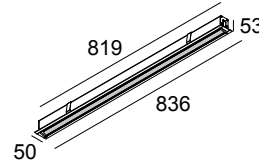

[Bekijk op website](#)

Algemene info

LOCATIE	binnen
INSTALLATIE	Plafond Inbouw
ZAAGMAAT/OPENING (MM)	rechthoekig - 824 x 40
INBOUWDIEPTE (MM)	50
DIKTE MONTAGEOPPERVLAK (MM)	min.10
STOF EN WATERDICHTHEID	IP43/20-20/20
GEWICHT (KG)	1.8
RICHTBAARHEID	niet richtbaar
INFO	EXCL.LED POWER SUPPLY 500mA-DC

Elektrische info

KLASSE	III
DIM TYPE	afhankelijk van de te kiezen externe voeding
ENERGIE KLASSE	E

Info lichtbron

LIGHTSOURCE NAME	LED
LICHTBRON	LED flex 18W / CRI>90 (R9: 60) / 3000K / 2240lm
SDCM	SDCM3
LM80	L70 > 30000
LED TECHNIEK (LICHTBRON)	2240lm // 18W // 124lm/W
LED TECHNIEK (TOESTEL)	1298lm // 21W // 63lm/W

Benodigheden

LED POWER SUPPLY 500mA-DC DIM

Voor gedetailleerde montage gegevens, consulteer de handleiding: [11523_9200_HAND.pdf](#)