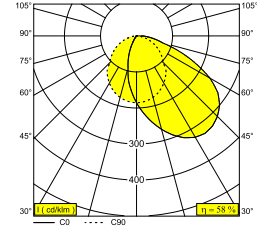

[Bekijk op website](#)

Algemene info

LOCATIE	binnen
INSTALLATIE	Plafond Inbouw
ZAAGMAAT/OPENING (MM)	rechthoekig - 824 x 40
INBOUWDIEPTE (MM)	50
DIKTE MONTAGEOPPERVLAK (MM)	min.10
STOF EN WATERDICHTHEID	IP43/20-20/20
GEWICHT (KG)	1.8
RICHTBAARHEID	niet richtbaar
INFO	EXCL.LED POWER SUPPLY 500mA-DC

Elektrische info

KLASSE	III
DIM TYPE	afhankelijk van de te kiezen externe voeding
ENERGIE KLASSE	E

Info lichtbron

LIGHTSOURCE NAME	LED
LICHTBRON	LED flex 18W / CRI>90 (R9: 60) / 3000K / 2240lm
SDCM	SDCM3
LM80	L70 > 30000
LED TECHNIEK (LICHTBRON)	2240lm // 18W // 124lm/W
LED TECHNIEK (TOESTEL)	1298lm // 21W // 63lm/W

Benodigheden

LED POWER SUPPLY 500mA-DC DIM

Voor gedetailleerde montage gegevens, consulteer de handleiding: [11523_9200_HAND.pdf](#)