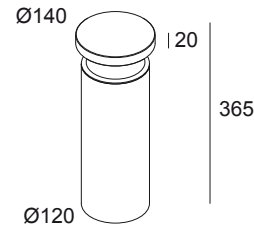

BAZIL 123 N-ANO

222 123 12 N-ANO

BESCHIKBAAR IN

ALU GRIJS-ALU GEANODISEERD 222 123 12 A-ANO

ANTRACIET (DONKERGRIJS)-ALU GEANODISEERD 222 123 12 N-ANO

 [Bekijk op website](#)

Algemene info

LOCATIE	buiten
INSTALLATIE	Vloer Opbouw
STOF EN WATERDICHTHEID	IP55
IK	IK08
GEWICHT (KG)	3,5
RICHTBAARHEID	niet richtbaar
INFO	INCL.LED POWER SUPPLY 700mA-DC