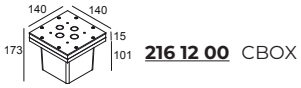

BAZIL 123 N-ANO

222 123 12 N-ANO

VERVOLLEDIG UW SPECIFICATIE

Waterdichte doorverbindingen