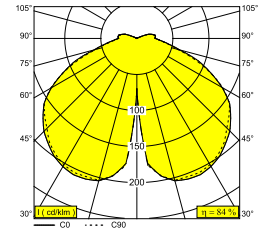

BAZIL 123 N-ANO

222 123 12 N-ANO

BESCHIKBAAR IN

ALU GRIJS-ALU GEANODISEERD 222 123 12 A-ANO

ANTRACIET (DONKERGRIJS)-ALU GEANODISEERD 222 123 12 N-ANO

 [Bekijk op website](#)

Algemene info

LOCATIE	buiten
INSTALLATIE	Vloer Opbouw
STOF EN WATERDICHTHEID	IP55
IK	IK08
GEWICHT (KG)	3,5
RICHTBAARHEID	niet richtbaar
INFO	INCL.LED POWER SUPPLY 700mA-DC