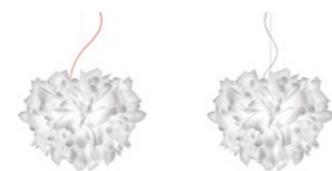

FINISHES

FOLIAGE
RED WIRE

FOLIAGE
TRANSP. WIRE

PRODUCT	DIMENSIONS	COLOUR	CODE
SUSPENSION LARGE Bulbs E26: 4 X 12W LED Filament Dimmable with: Dimmable bulbs Made of: Opalflex® With: Magnetic System® Weight: net 4,6 - gross 12,6 lb Package: 24 x 24 x h 25,2 in		FOLIAGE RED WIRE	VELSL00FLG01R00000US
		FOLIAGE TRSP. WIRE	VELSL00FLG01T00000US
SUSPENSION Bulbs E26: 2 X 12W LED Filament Dimmable with: Dimmable bulbs Made of: Opalflex® With: Magnetic System® Weight: net 2,5 - gross 5,7 lb Package: 21,7 x 22,4 x h 9,1 in		FOLIAGE RED WIRE	VELSS00FLG01R00000US
		FOLIAGE TRSP. WIRE	VELSS00FLG01T00000US