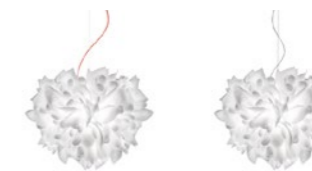

FINISHES

FOLIAGE
RED WIRE

FOLIAGE
TRANSP. WIRE