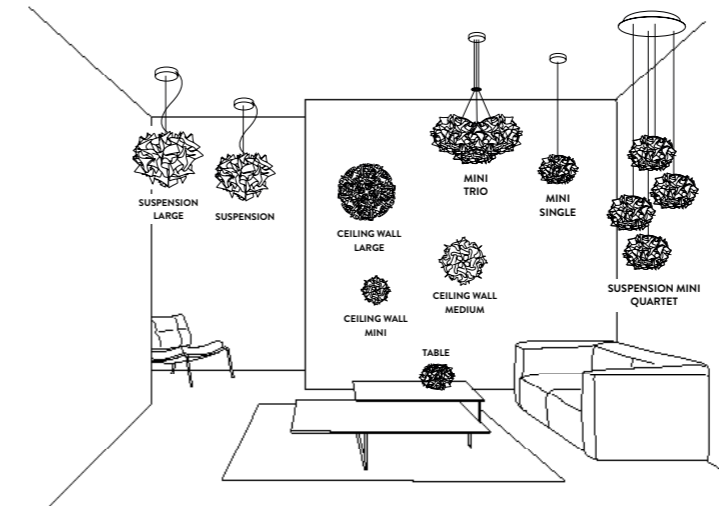

CANOPY DETAILS

LARGE- MEDIUM: Ø 12 cm x h. 3,2 cm (Ø 4-3/4" x h. 1-1/4")

Red wrapped electric wire - Available also with transparent cable
Cavo calzato rosso - Disponibile anche con cavo trasparente

6m. cable kit must be ordered with lamp purchase
Kit Cavi da 6m da richiedere tassativamente in fase di ordine.

Multiple installation kit on request / Kit di installazione multipla su richiesta

VELI ENTIRE COLLECTION