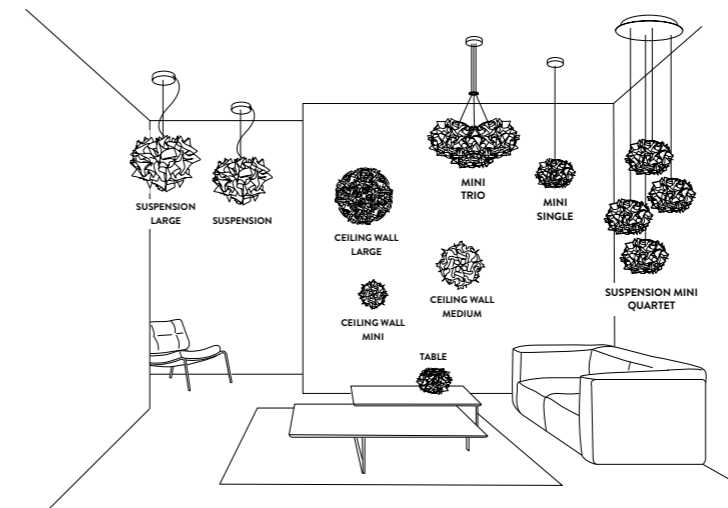

VELI ENTIRE COLLECTION