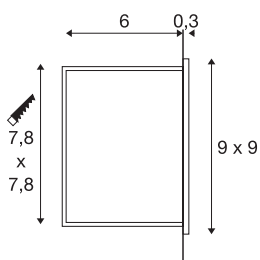

MOBALA

indoor wandinbouwarmatuur 3000K wit

Aluminium wandinbouwarmatuur MOBALA WL. De niet-zichtbaar ingebouwde LED geeft zijn licht indirect af aan het te verlichten oppervlak. Zo is niet-verblindende verlichting van bijvoorbeeld gangen en trappen mogelijk. Het MOBALA inbouwarmatuur is verkrijgbaar in een witte behuizing. Een inbouwframe en een inbouwdoos voor de montage in metselwerk zijn als optie verkrijgbaar. Dit armatuur bevat ingebouwde LED lampen.

TECHNISCHE GEGEVENS

Art.nr.	1002982
IP-code	IP 20
Montage	inbouw
Montagebeschrijving	wand
Primaire nominale spanning	100-240V ~50/60Hz
Secundaire stroom/spanning	24 V
Beschermingsklasse	II
Wattage	1.3 W
maximale omgevingstemperatuur	40 °C
Stroboscopisch effect (SVM)	0
Lumen	14 lm
Lichtkleurtemperatuur	3000 Kelvin
Kleur	wit
CRI	80
LXXBXX-gegevens	L70B50
Levensduur	30000 h
Lichtsterkteverdeling	asymmetrisch
Lichtuitlaat	direct
Risk Group	0
Breedte	9 cm
Hoogte	9 cm
Diepte	4.5 cm

Lichtbron

916574	
--------	---

Toebehoren

1002983	MOBALA WL inbouwdoos
1002984	MOBALA WL inbouwframe

Nettogewicht	0.137 kg
Brutogewicht	0.195 kg
Inbouwlengte	7.8 cm
Inbouwbreedte	7.8 cm
Inbouwdiepte	6 cm
BIG WHITE pagina	413