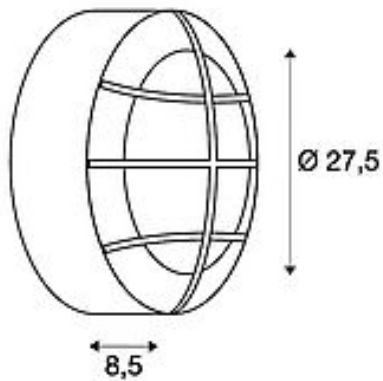

BULAN GRID

outdoor wand- en plafondarmatuur, A60, IP44, rond, antraciet, max. 50W, PC cover

Artikelnummer	229085
Voedingsmogelijkheid	Nee
Fitting	E27
Aantal lichtbronnen	2
Lichtbron inbegrepen	Nee
Hoogte	8.5 cm
Diameter	27.5 cm
Nettogewicht	1.396 kg
Brutogewicht	1.685 kg
Spanning	230V ~50Hz
Max. vermogen	25 watt
Beschermingsklasse	I
Beschermklasse	IP 44
Energie-efficiëntieklasse	A++
Montagewijze	Opbouwmontage / Plafondopbouw / Wandopbouw
Lichtbron	TC(...)SE
Kleur	antraciet
Form	rond
LVK-type 1	direct
LVK-type 2	rotational symmetric
Materiaal	Aluminium/kunststof PC