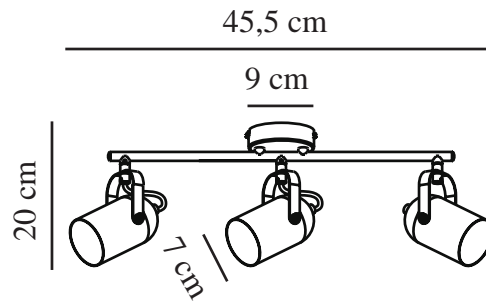

LOTUS 3-SPOT | VLEKKEN | ZWART / MESSING

50120103

nordlux®

Spanning (V): 230 Volt
IP-graad: IP20
Maximaal lampvermogen (W):
3X40W
Klasse (Klasse 1, Klasse 2,
Klasse 3): Klasse 2 (Dubbele
isolatie)
Lampfitting: E14
Primair materiaal: Metaal

Kleur: Zwart / messing
Diameter kap (cm): 6.6
Lengte (cm): 58
Projectie (cm): 20
Kantelhoek (°): 150
EAN: 5701581478381
TUN: 2050259

Artikelnummer: 50120103
Stuks per masterdoos: 3
Hoogte verkoopdoos (cm): 16.5
Breedte verkoopdoos (cm): 55
Diepte verkoopdoos (cm): 10
Verkoopdoos inhoud m³ : 0.0091
Nettogewicht product (kg): 0.883