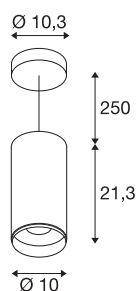

## TECHNISCHE GEGEVENS

Art.nr.	1004647
Montage	opbouw
Montagebeschrijving	plafond,plafond met toebehoren
dimbaar	Ja
Dimtechnologie	DALI
Primaire nominale spanning	220-240V ~50/60Hz
Secundaire stroom/spanning	700 mA
Beschermingsklasse	I
Wattage	28 W
minimale omgevingstemperatuur	-20 °C
maximale omgevingstemperatuur	30 °C
Aantal armaturen bij LS B16A	35
Aantal armaturen bij LS C16A	60
Niveau van inschakelstroom	30 A
Duur van inschakelstroom	2 µs
Lumen	2620 lm
Lichtkleurtemperatuur	4000 Kelvin
Stralingshoek	36 °
Kleur	wit
CRI	90
UGR ≤	19
LXXBXX-gegevens	L80B50

## Toebehoren

1006169	NUMINOS® L , Frontring wit
---------	----------------------------

Levensduur	50000 h
Lichtsterkteverdeling	rotatiesymmetrisch
Lichtuitlaat	direct
Risk Group	1
Hoogte	21.3 cm
Diameter	10 cm
Pendellengte	250 cm
Nettogewicht	1.55 kg
Brutogewicht	1.7 kg
BIG WHITE pagina	109