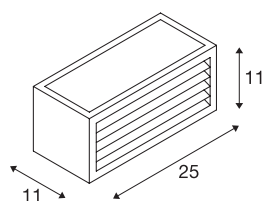

## PEMA

outdoor wandarmatuur, TC-(D,H,T,Q)SE, IP44, rechthoekig, roest, max. 18W

Het eenvlammige wandarmatuur BOX-L is gemaakt van gelakt aluminium en uitgerust met een afdekking van gesatineerd acryl over de drie lichtopeningen. Dankzij beschermklasse IP44 is het armatuur ook geschikt voor gebruik buiten. De lamp is in verschillende kleuruitvoeringen beschikbaar en wordt rechtstreeks op 230V netspanning aangesloten.

## TECHNISCHE GEGEVENS

Art.nr.:	232497
Fitting	E27
Aantal fittingen	1
Aantal verschillende lichtopeningen	2
Primaire nominale spanning	220-240V ~50/60Hz mA/V
Breedte	25 cm
Hoogte	11 cm
Diepte	11 cm
Nettogewicht	1.151 kg
Brutogewicht	1.27 kg
IP-code	IP 54
Beschermingsklasse	I
Montage	opbouw
Montagebeschrijving	wand
Wattage	18 W
Kleur	roest
BIG WHITE pagina	652