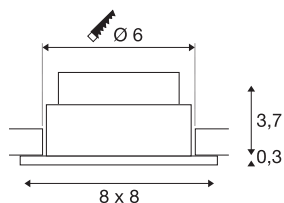

PATTA-I

LED outdoor inbouwarmatuur voor plafond, hoekig, DL, IP65, wit, 1800-3000K

De innovatieve PATTA-I inbouwarmatuur is geschikt voor plafonddiktes tot 20 mm. Met zijn beschermingsklasse IP65 kan hij buiten of in vochtige ruimten worden gebruikt. De armatuur is verkrijgbaar in zwart, wit of zilvergrijs en in ronde of vierkante vorm. De lichtkleur kan individueel worden aangepast dankzij de krachtige LED met dim-to-warm mogelijkheid. De elektrische aansluiting geschiedt door de ingebouwde LED-driver rechtstreeks op 230V netspanning.

TECHNISCHE GEGEVENS

Art.nr.:	1002102
Primaire nominale spanning	220-240V ~50/60Hz mA/V
Secundaire stroom/spanning	350mA
Lengte	8 cm
Breedte	8 cm
Hoogte	4 cm
Inbouwdiameter	6 cm
Inbouwdiepte	6 cm
Nettogewicht	0.236 kg
Brutogewicht	0.291 kg
IP-code	IP 20 / IP 65
Beschermingsklasse	II
Schokbestendigheidsklasse	IK02
Schokbestendigheid	0,2 Joule
Montage	inbouw
Montagebeschrijving	plafond
dimbaar	Ja
Dimtechnologie	faseaansnijding, faseaansnijding
Wattage	7.3 W
Lumen	440 lm
Lichtkleurtemperatuur	1800-3000 Kelvin
Stralingshoek	38 °

Lichtbron

916436	
--------	-----------------------------------------------------------------------------------

Kleur	wit
CRI	95
LXXBXX-gegevens	L70B50
Levensduur	30000 h
BIG WHITE pagina	706