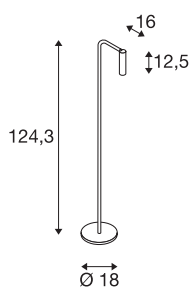

KARPO FL

LED indoor staanlamp, wit, 3000K

De reeks KARPO armaturen is verkrijgbaar in de kleuren wit en zwart. De reeks beschikt over een cilindervormige spot die via een scharnier individueel kan worden gericht. Het richt- en draaibereik laat toe dat de ruimte optimaal kan worden verlicht. De geïntegreerde Premium LEDs zorgen voor een hoge energie-efficiëntie. Verder heeft de lamp een hoge kleurweergave-index van 90. De lampen kunnen rechtstreeks op 230V netspanning worden aangesloten.

TECHNISCHE GEGEVENS

Art.nr.	1001462
IP-code	IP 20
Montage	mobiel
dimbaar	Ja
Dimtechnologie	schakelaar dimbaar
Primaire nominale spanning	200-240V ~50/60Hz
Secundaire stroom/spanning	500 mA
Beschermingsklasse	II
Wattage	6.2 W
minimale omgevingstemperatuur	-20 °C
maximale omgevingstemperatuur	35 °C
Niveau van inschakelstroom	10 A
Temperatuur bij glas (lichtemissie)	60 °C
Stroboscopisch effect (SVM)	0
Lumen	430 lm
Lichtkleurtemperatuur	3000 Kelvin
Stralingshoek	40 °
Kleur	wit
CRI	90
LXXBXX-gegevens	L70B50
Levensduur	30000 h
Lichtuitlaat	direct

Lichtbron

916523	
--------	-----------------------------------------------------------------------------------

Risk Group	1
Breedte	18 cm
Hoogte	124.3 cm
Diepte	16 cm
Nettogewicht	2.439 kg
Brutogewicht	3.888 kg
BIG WHITE pagina	108