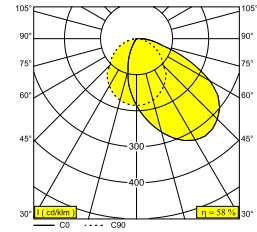

DOT.COM ON WALLWASH 06 HO 927 B

16313 9200 B

BESCHIKBAAR IN
ZWART 16313 9200 B
WIT 16313 9200 W

 [Bekijk op website](#)

Algemene info

LOCATIE	binnen
INSTALLATIE	Plafond Opbouw, Plafond Gependeld
STOF EN WATERDICHTHEID	IP43/20
GEWICHT (KG)	0,6
RICHTBAARHEID	niet richtbaar
INFO	EXCL.LED POWER SUPPLY 350mA-DC

Elektrische info

KLASSE	III
DIM TYPE	afhankelijk van de te kiezen externe voeding
ENERGIE KLASSE	E

Info lichtbron

LIGHTSOURCE NAME	LED
LICHTBRON	LED flex 12,6W / CRI>90 (R9: 60) / 2700K / 1500lm
SDCM	SDCM3
LM80	L70 > 30000
LED TECHNIEK (LICHTBRON)	1500lm // 12,6W // 119lm/W
LED TECHNIEK (TOESTEL)	869lm // 14W // 60lm/W