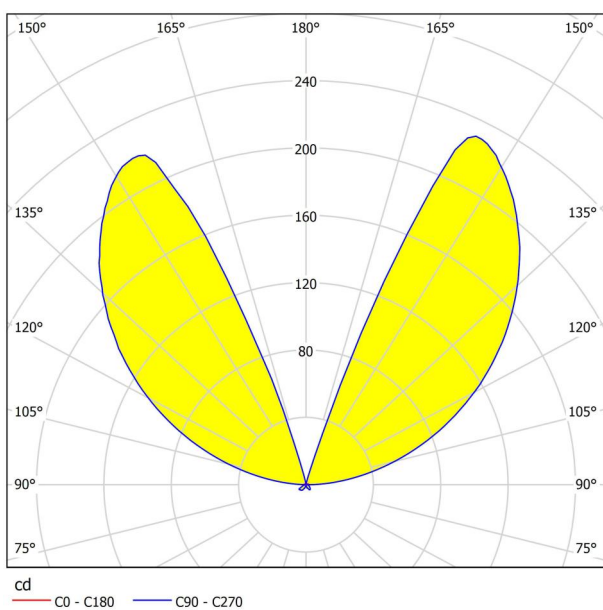

Technische informatie

Veiligheidsklasse	IP55
Veiligheidsklasse	1
Netspanning	220-240V,50/60Hz
Voedingsspanning	220-240V,50/60Hz
Dimbaar	Nee
max. wattage (1)	6,2W

Lichtbron 1

Type fitting (1)	LED
Type lichtbron (1)	LED
Lichtbron	inclusief
Lumen totaal	550
Kelvin totaal	3000K
Lichtkleur compleet	WARM WHITE
Energie-efficiëntieklasse	F
Dimbaar	Nee
Info changeability□light source/driver	LED cannot be exchanged, no driver included

Onder voorbehoud van technische wijzigingen

2/2

Contact | Support
eglo.com/en/eglo-worldwide