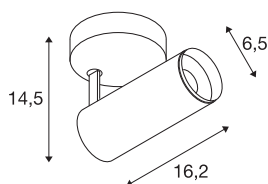

NUMINOS® SPOT DALI S

indoor led plafondopbouwarmatuur zwart/zwart 3000K 36°

NUMINOS is het best op elkaar afgestemde armatuursysteem van SLV dat functie, design en technologie combineert. De verschillende downlights en spots maken duizend verlichtingsontwerpen mogelijk. Zoals bij de NUMINOS® SPOT DALI S indoor plafondopbouwarmatuur, die indruk maakt door zijn hoogwaardige afwerking en licht. Op die manier kunt u een hoogwaardige verlichting van grotere gebieden creëren of de spot gebruiken voor gerichte verlichting. De plafondinbouwarmatuur overtuigt met een opgenomen vermogen van 10,42 Watt, een lichtsterkte van 1020 Lumen, een kleurtemperatuur van 3000 Kelvin en een kleurweergave-index van 90. De eenvoudige installatie is nog slechts een formaliteit. Wanneer kiest u voor NUMINOS® van SLV?

TECHNISCHE GEGEVENS

Art.nr.:	1004395
Primaire nominale spanning	220-240V ~50/60Hz mA/V
Secundaire stroom/spanning	250mA
Lengte	16.2 cm
Hoogte	14.5 cm
Diameter	6.5 cm
Nettogewicht	0.66 kg
Brutogewicht	0.95 kg
Beschermingsklasse	I
Montage	opbouw
Montagebeschrijving	plafond,wand
dimbaar	Ja
Dimtechnologie	DALI
Wattage	10.42 W
Lumen	1020 lm
Lichtkleurtemperatuur	3000 Kelvin
Stralingshoek	36 °
Kleur	zwart
CRI	90
UGR ≤	13
LXXBXX-gegevens	L80B50
Levensduur	50000 h