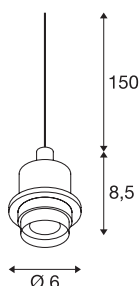

FENDA

pendelophanging, A60, zwart, zonder lampenkap, zonder rozet, kabel met open einde, max. 60W

Met de FENDA pendelophanging, met kabel met open einde, uit het MIX & MATCH pendelarmatuursysteem kunt u individueel combineren met de verschillend gekleurde FENDA lampenkappen. Door de ingebouwde E27 fitting is het armatuur geschikt voor LED- en energiespaarlampen.

TECHNISCHE GEGEVENS

Art.nr.:	132660
Fitting	E27
Aantal fittingen	1
Primaire nominale spanning	220-240V ~50/60Hz mA/V
Pendellengte	150 cm
Hoogte	8.5 cm
Diameter	6 cm
Nettogewicht	0.211 kg
Brutogewicht	0.252 kg
IP-code	IP 20
Beschermingsklasse	II
Montage	opbouw
Montagebeschrijving	pendelprofiel
Wattage	60 W
Kleur	zwart
BIG WHITE pagina	154