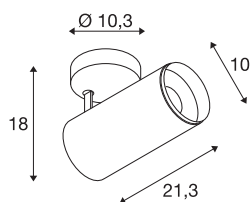

## NUMINOS® SPOT DALI L

indoor led plafondopbouwarmatuur wit/zwart 2700K 60°

Het NUMINOS armatuursysteem van SLV combineert op vakkundige wijze functie, design en technologie. Met een verscheidenheid aan downlights en spots, kunt u duizend verlichtingsontwerpmogelijkheden ervaren. Ook met de NUMINOS® SPOT DALI L indoor plafondopbouwarmatuur, die overtuigt door de beste afwerking en lichtkwaliteit. De spot is perfect voor gerichte accentverlichting of zelfs verlichting van grotere gebieden. De plafondinbouwarmatuur overtuigt met een opgenomen vermogen van 28 Watt, een lichtsterkte van 2475 Lumen, een kleurtemperatuur van 2700 Kelvin en een kleurweergave-index van 90. De installatie is dan ook nog een fluitje van een cent. Wanneer kiest u voor de modulaire variant van SLV?

## TECHNISCHE GEGEVENS

Art.nr.	1004584
Draai- of zwenkbaar	Draai- en kantelbaar
Montage	opbouw
Montagebeschrijving	plafond
dimbaar	Ja
Dimtechnologie	DALI
Primaire nominale spanning	220-240V ~50/60Hz
Secundaire stroom/spanning	700 mA
Beschermingsklasse	I
Wattage	28 W
minimale omgevingstemperatuur	-20 °C
maximale omgevingstemperatuur	30 °C
Aantal armaturen bij LS B16A	35
Aantal armaturen bij LS C16A	60
Niveau van inschakelstroom	30 A
Duur van inschakelstroom	2 µs
Lumen	2475 lm
Lichtkleurtemperatuur	2700 Kelvin
Stralingshoek	60 °
Kleur	wit
CRI	90
UGR ≤	22

## Toebehoren

1006169	NUMINOS® L , Frontring wit
---------	----------------------------

LXXBXX-gegevens	L80B50
Levensduur	50000 h
Lichtsterkteverdeling	rotatiesymmetrisch
Lichtuitlaat	direct
Risk Group	1
Lengte	21.3 cm
Hoogte	18 cm
Diameter	10 cm
Nettogewicht	1.15 kg
Brutogewicht	1.5 kg
BIG WHITE pagina	101