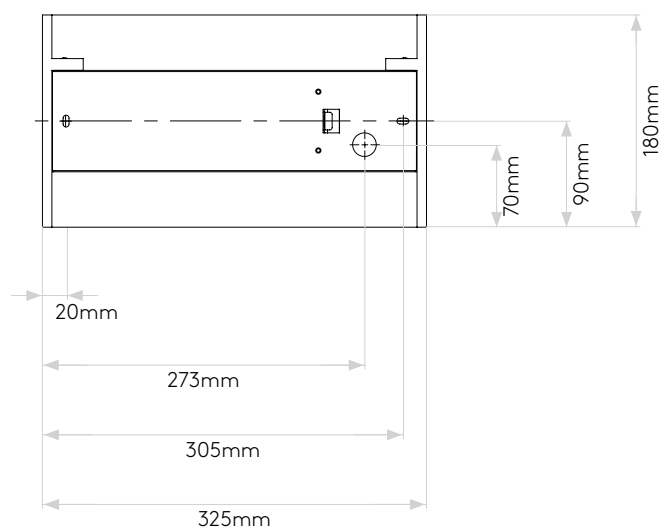

Please note that some dimensions may vary slightly due to manufacturing tolerances, this includes cable entry and fixing holes

Veillez noter que certaines dimensions peuvent varier légèrement en raison des tolérances de fabrication, y compris l'entrée de câble et les trous de fixation.

Bitte beachten Sie, dass die Maße Fertigungstoleranzen unterliegen und daher in geringem Umfang von der angegebenen Größe abweichen können. Dies gilt auch für Kabeleingänge und Befestigungslöcher.

Si prega notare che possono esserci piccole variazioni in alcune dimensioni dovute alle tolleranze di produzione, queste includono l'ingresso del cavo e i fori di fissaggio.