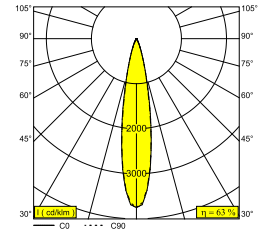

## SPY 52 ON 1 SOFT 93020 DIM8 W-W

19831 9028 W-W

BESCHIKBAAR IN  
**ZWART-ZWART** 19831 9028 B-B  
**WIT-WIT** 19831 9028 W-W

 [Bekijk op website](#)

### Algemene info

<b>LOCATIE</b>	binnen
<b>INSTALLATIE</b>	Plafond Opbouw
<b>STOF EN WATERDICHTHEID</b>	IP20
<b>GEWICHT (KG)</b>	0,6
<b>RICHTBAARHEID</b>	0° tot 90° zwenkbaar, 355° roteerbaar
<b>INFO</b>	REFLECTOR FL-20° INCL.DIMMABLE LED POWER SUPPLY 350mA-DC Optional REFLECTORS 30° & 45° available