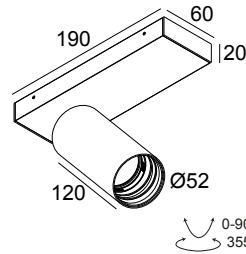

## SPY 52 ON 1 SOFT 93020 DIM8 W-W

19831 9028 W-W

BESCHIKBAAR IN  
**ZWART-ZWART** 19831 9028 B-B  
**WIT-WIT** 19831 9028 W-W

 [Bekijk op website](#)

### Algemene info

<b>LOCATIE</b>	binnen
<b>INSTALLATIE</b>	Plafond Opbouw
<b>STOF EN WATERDICHTHEID</b>	IP20
<b>GEWICHT (KG)</b>	0,6
<b>RICHTBAARHEID</b>	0° tot 90° zwenkbaar, 355° roteerbaar
<b>INFO</b>	REFLECTOR FL-20° INCL.DIMMABLE LED POWER SUPPLY 350mA-DC Optional REFLECTORS 30° & 45° available