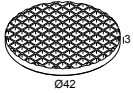

**VERVOLLEDIG UW SPECIFICATIE**

**Light veranderende onderdelen**

---

**19810 0010 B** HONEYCOMB 42 SINGLE USE B

**19810 0020** LINEAR SPREAD LENS 42

**19810 0030** SPREAD LENS 42

**19810 0040** SOFTENING LENS 42