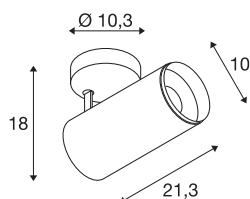

## NUMINOS® SPOT DALI L

indoor led plafondopbouwarmatuur zwart/zwart 2700K 24°

NUMINOS is het optimaal op elkaar afgestemde armatuur-systeem van SLV dat functie, design en technologie combineert. De verschillende downlights en spots maken duizend verlichtingsontwerpen mogelijk. Zoals bij de NUMINOS® SPOT DALI L indoor plafondopbouwarmatuur, die indruk maakt door zijn hoogwaardige afwerking en licht. De spot is perfect voor gerichte accentverlichting of zelfs verlichting van grotere gebieden. De plafondinbouwarmatuur overtuigt met een opgenomen vermogen van 28 Watt, een lichtsterkte van 2440 Lumen, een kleurtemperatuur van 2700 Kelvin en een kleurweergave-index van 90. De installatie is dan ook nog een fluitje van een cent. Wanneer kiest u voor NUMINOS van SLV? Modulaire diversiteit wacht op u.

## TECHNISCHE GEGEVENS

Art.nr.	1004578
Draai- of zwenkbaar	Draai- en kantelbaar
Montage	opbouw
Montagebeschrijving	plafond
dimbaar	Ja
Dimtechnologie	DALI
Primaire nominale spanning	220-240V ~50/60Hz
Secundaire stroom/spanning	700 mA
Beschermingsklasse	I
Wattage	28 W
minimale omgevingstemperatuur	-20 °C
maximale omgevingstemperatuur	30 °C
Aantal armaturen bij LS B16A	35
Aantal armaturen bij LS C16A	60
Niveau van inschakelstroom	30 A
Duur van inschakelstroom	2 µs
Lumen	2440 lm
Lichtkleurtemperatuur	2700 Kelvin
Stralingshoek	24 °
Kleur	zwart
CRI	90
UGR ≤	19

## Toebehoren

1006169	NUMINOS® L , Frontring wit
---------	----------------------------

LXXBXX-gegevens	L80B50
Levensduur	50000 h
Lichtsterkteverdeling	rotatiesymmetrisch
Lichtuitlaat	direct
Risk Group	1
Lengte	21.3 cm
Hoogte	18 cm
Diameter	10 cm
Nettogewicht	1.15 kg
Brutogewicht	1.5 kg
BIG WHITE pagina	101