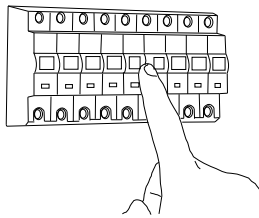

1

TURN OFF POWER
Couper Le Courant! /
Spegner La Corrente! /
Strom Abstopfen!

2

3

4

5

6

7