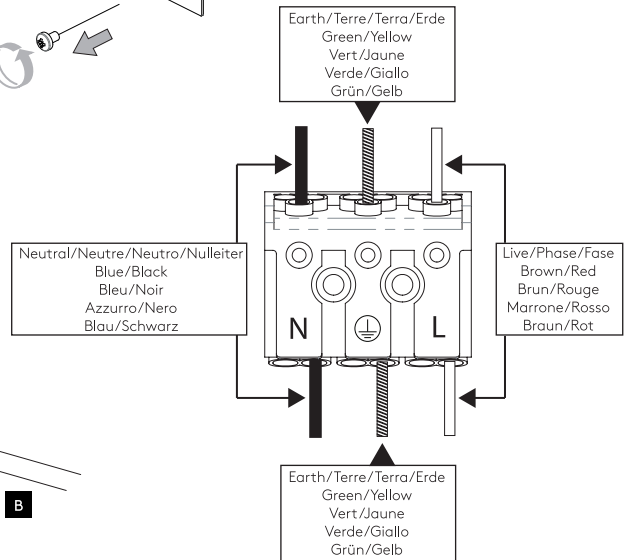

Cavo positivo: normalmente marrone o rosso
Cavo neutro: normalmente blu o nero
Cavo terra: normalmente verde o giallo

FR

LIRE ATTENTIVEMENT LES INSTRUCTIONS
AVANT DE COMMENCER LE MONTAGE

Phase: Normalement Brun / Rouge
Neutre: Normalement Bleu / Noir
Terre: Normalement Vert / Jaune

DE

LESEN SIE BITTE DIE ANWEISUNGEN
SORGFÄLTIG DURCH, BEVOR SIE MIT DEM
ZUSAMMENBAUEN BEGINNEN

Phase: Normalerweise Braun / Rot
Nulleiter: Normalerweise Blau / Schwarz
Erde: Normalerweise Grün / Gelb

FOR WALL USE ONLY
Usage mural uniquement
Solo per uso a parete
Nur zur Verwendung als Wandleuchte

1

TURN OFF POWER
 Couper Le Courant! /
 Spegner La Corrente! /
 Strom Abstopfen!

2

3

4

5

6

7