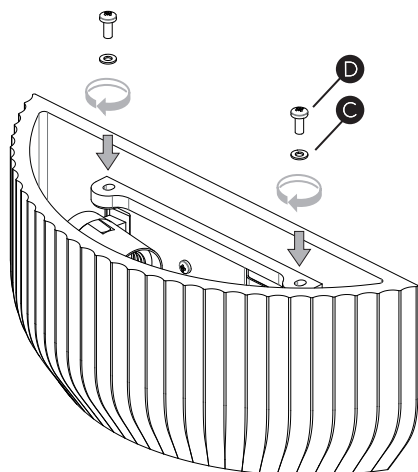

DE

LESEN SIE BITTE DIE ANWEISUNGEN
SORGFÄLTIG DURCH, BEVOR SIE MIT DEM
ZUSAMMENBAUEN BEGINNEN

Phase: Normalerweise Braun / Rot
Nulleiter: Normalerweise Blau / Schwarz
Erde: Normalerweise Grün / Gelb

FOR WALL USE ONLY
Usage mural uniquement
Solo per uso a parete
Nur zur Verwendung als Wandleuchte

1

TURN OFF POWER
 Couper Le Courant! /
 Spegner La Corrente! /
 Strom Abstopfen!

2

3

4

5

6

7