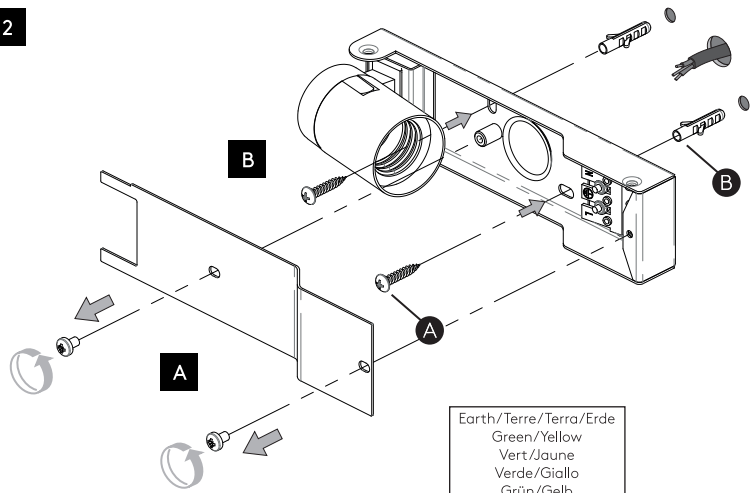

TURN OFF POWER
Couper Le Courant! /
Spegner La Corrente! /
Strom Abstopfen!

2