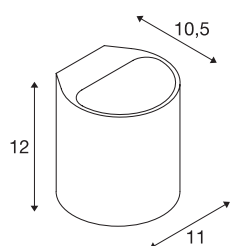

PLASTRA 104

wandarmatuur, QT14, rond, witte gips, QT14, max. 42W

Met het PLASTRA 104 gipsarmatuur hebt u een uniek UP/DOWN plafondarmatuur met minimalistische, heldere vormgeving. Het armatuur wordt uitgerust met halogeenlampen met G9 fitting en kan rechtstreeks worden aangesloten op 230V netspanning. Het in de levering inbegrepen schuurpapier dient om het oppervlak te reinigen. De lamp kan na aanbrengen van een grondlaag individueel met muurverf worden beschilderd.

TECHNISCHE GEGEVENS

Art.nr.:	148016
Fitting	G9
Lamp	QT14
Aantal fittingen	1
Inclusief lampen	Geen
Primaire nominale spanning	220-240V ~50/60Hz mA/V
Breedte	11 cm
Hoogte	12 cm
Diepte	10.5 cm
Nettogewicht	0.923 kg
Brutogewicht	1.181 kg
IP-code	IP 20
Beschermingsklasse	I
Montage	opbouw
Montagebeschrijving	wand
Wattage	42 W
Kleur	wit
BIG WHITE pagina	194