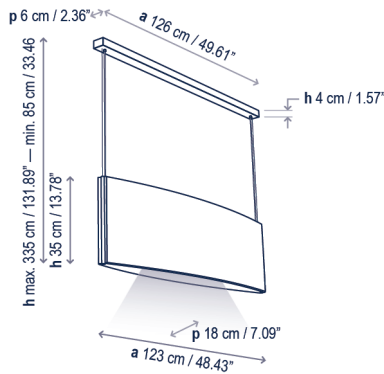

Noren S/123

Coming soon!

Diseño / Design:
Estudi Manel Molina / 2023

Tipología: Suspensión
Typology: Pendant lamp

Ambiente: Interior
Environment: Indoor

Descripción técnica / Technical description:

Peso Neto: Consultar
Net Weight: Consult