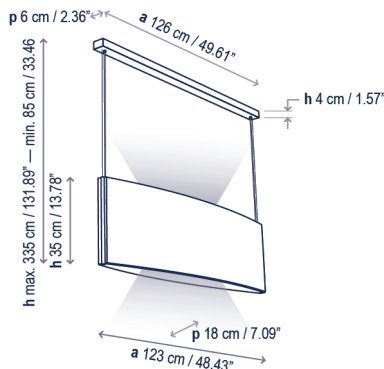

Descripción lámpara iluminación inferior / Lower lighting lamp description:

120-277V 50/60Hz IP-20 15,3 W LED / CRI: 95 / 5000K 2295 lm fuente de luz / light source

Ref	Acabados / Finishing	Ean13
11610230196	Regulable Dali - Florón Negro - Teja Dimmable Dali - Black Canopy - Terracota	8435493739106
11610230197	Regulable Dali - Florón Negro - Gris Oscuro Dimmable Dali - Black Canopy - Dark Grey	8435493739113
11610230198	Regulable Dali - Florón Negro - Gris Claro Dimmable Dali - Black Canopy - Light Grey	8435493739120

Descripción lámpara iluminación superior e inferior / Upper and lower lighting lamp description:

120-277V 50/60Hz IP-20 7 W LED / CRI: 95 / 5000K / 1040 lm fuente luz superior / upper light source
15,3 W LED / CRI: 95 / 5000K / 2295 lm fuente luz inferior / lower light source

Ref	Acabados / Finishing	Ean13
11611230196	Regulable Dali - Florón Negro - Teja Dimmable Dali - Black Canopy - Terracota	8435493739168
11611230197	Regulable Dali - Florón Negro - Gris Oscuro Dimmable Dali - Black Canopy - Dark Grey	8435493739175
11611230198	Regulable Dali - Florón Negro - Gris Claro Dimmable Dali - Black Canopy - Light Grey	8435493739182