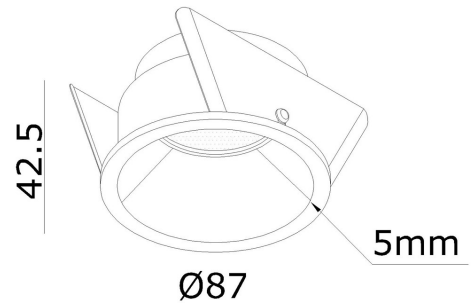

### Algemene Informatie

**Ref: 12085-02**

Clickfit Solo Deep OL zwart voor ø50mm lamp incl. GU10 fitting max 35W - IP44 - inb gat ø80mm

Kleur	Black
Dimbaar	ja
Inclusief Lampen	nee
Richtbaar	nee
Binnengebruik	ja
Buitengebruik	ja
Lichtrichting	onder
Montage	bladveren
Inbouw	ja

### Technische Gegevens

Aantal Lampen	1
Vermogen	35W
Lampsocket	GU10 (ø50)
Voltage/Stroom	230V
IP Waarde	IP 44
Inbouw Diameter	80mm
Inbouw Hoogte	105mm
Breedte	87mm
Hoogte	43mm