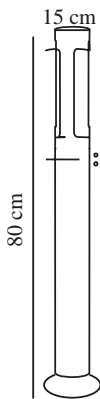

HELIX | TUINVERLICHTING | CORTEN

77499938

nordlux®

Spanning (V): 230 Volt
IP-graad: IP44
Maximaal lampvermogen (W): 8W
Klasse (Klasse 1, Klasse 2, Klasse 3): Klasse 2 (Dubbele isolatie)
Lampfitting: GU10
Parallele verbinding: True

Kleur: Corten
Hoogte (cm): 80
EAN: 5704924005909
TUN: 2140719

Artikelnummer: 77499938
Stuks per masterdoos: 2
Hoogte verkoopdoos (cm): 81.5
Breedte verkoopdoos (cm): 15.5
Diepte verkoopdoos (cm): 15.5
Verkoopdoos inhoud m³ : 0.0196
Nettogewicht product (kg): 2.67

Helix verlicht de ruimte rond de buitendeur met zijn opvallende design. De schroeven zijn zichtbaar en de hele lamp ademt stoer zelfvertrouwen. De lichtbron zelf is niet zichtbaar met het blote oog. Het licht komt van onderaf en levert een indirecte verlichting op, die gelijkmatig wordt verspreid in het bovendeel van de lamp. Design by Bønnelycke mdd.