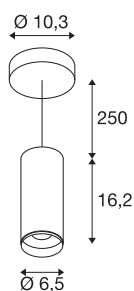

## NUMINOS® PD PHASE S

indoor led pendelarmatuur zwart/zwart 3000K 24°

Het NUMINOS armatuursysteem van SLV combineert functie, design en technologie op perfecte wijze. De verschillende downlights en spots maken duizend verlichtingsmogelijkheden mogelijk. Daartoe behoort ook NUMINOS® PD PHASE S, die overtuigt als pendelarmatuur met de beste afwerkings- en lichtkwaliteit. Met de spotlight kunt u kiezen voor gerichte verlichting of hoogwaardige verlichting van grotere gebieden. De pendelarmatuur overtuigt met een opgenomen vermogen van 10,42 watt, een lichtsterkte van 1020 lumen, een kleurtemperatuur van 3000 Kelvin en een hoge kleurweergave-index van meer dan 90. De eenvoudige installatie is dan nog slechts een formaliteit. Wanneer kiest u voor NUMINOS ® van SLV?

## TECHNISCHE GEGEVENS

Art.nr.	1004154
Montage	opbouw
Montagebeschrijving	plafond,plafond met toebehoren
dimbaar	Ja
Dimtechnologie	faseafsnijding
Primaire nominale spanning	220-240V ~50/60Hz
Secundaire stroom/spanning	250 mA
Beschermingsklasse	I
Wattage	10.42 W
minimale omgevingstemperatuur	-20 °C
maximale omgevingstemperatuur	40 °C
Aantal armaturen bij LS B16A	88
Aantal armaturen bij LS C16A	88
Niveau van inschakelstroom	8.5 A
Duur van inschakelstroom	60 µs
Lumen	1020 lm
Lichtkleurtemperatuur	3000 Kelvin
Stralingshoek	24 °
Kleur	zwart
CRI	90
UGR ≤	13
LXXBXX-gegevens	L80B50

## Toebehoren

1006167	NUMINOS® S , Frontring wit
---------	----------------------------

Levensduur	50000 h
Lichtsterkteverdeling	rotatiesymmetrisch
Lichtuitlaat	direct
Risk Group	1
Hoogte	16.2 cm
Diameter	6.5 cm
Pendellengte	250 cm
Nettogewicht	0.885 kg
Brutogewicht	0.9 kg
BIG WHITE pagina	108