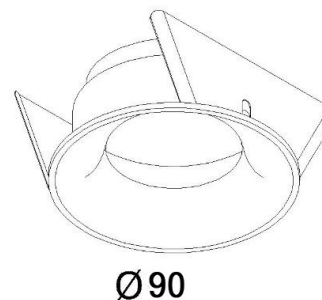

Absinthe Clickfit Solo Smooth OL

29.5

Ø90

Algemene Informatie

Ref: 12081-01

Clickfit Solo Smooth OL wit GU10 35W 230V voor ø50mm lamp - IP54 - inb gat ø80mm RAL 9003

Kleur White

Dimbaar ja

Inclusief Lampen nee

Richtbaar nee

Binnengebruik ja

Buitengebruik ja

Lichtrichting onder

Montage bladveren

Inbouw ja

Technische Gegevens

Aantal Lampen 1

Vermogen 35W

Lampsocket GU10 (ø50)

Voltage/Stroom 230V

IP Waarde IP 54

Inbouw Diameter 80mm

Inbouw Hoogte 90mm

Breedte 90mm

Hoogte 30mm