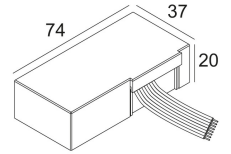

Date

Name

Client

Project name

Quote#

Type/Quantity

Specification Sheet

LED POWER CONVERTER 48V-DC to 700 mA-DC / 25W PRO DIM5 300 48 700 PRO ED5 [Weblink](#)

Opening formaat:  45 mm

INCL. THROUGH WIRING PLUG
INPUT : 48V-DC
OUTPUT : 700mA-DC / 25W max.
OUTPUT : 5,5 - 42V-DC
DIMMING BY DALI

Klasse: III

Gewicht: 0.1 KG
Protection level: IP20
Minimumafstand: n.v.t.