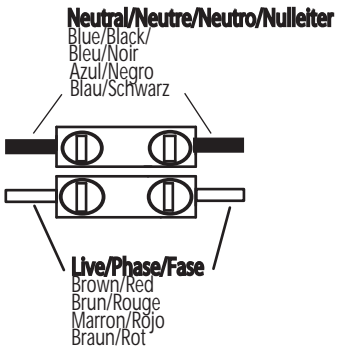

Ravello wall

7078 7079 7080

■ astro

GB

Please read the instructions carefully before commencing assembly

Live : Normally Brown / Red
Neutral : Normally Blue / Black

E

Leer atentamente las instrucciones antes de comenzar el montaje

Fase : Normalmente Marro / Rojo
Neutro : Normalmente Azul / Negro

F

Lire attentivement les instructions avant de commencer le montage

Phase : Normalement Brun / Rouge
Neutre : Normalement Bleu / Noir

D

Lesen Sie bitte die Anweisungen sorgfältig durch, bevor Sie mit dem Zusammenbauen beginnen

Phase : Normalerweise Braun / Rot
Nulleiter : Normalerweise Blau /Schwarz

All electrical connections must be fully covered with insulating tape.
Alle elektrischen Anschlüsse müssen vollständig mit Isolierband abgedeckt werden.
Todas las conexiones eléctricas deben estar completamente cubiertas con cinta aislante.
Toutes les connexions électriques doivent être entièrement recouvertes de ruban isolant.

1

TURN OFF POWER!
COUPEL LE COURANT!
STROM ABSHALTEN!
CORTE CORRIENTE!

3

2

4

5

6