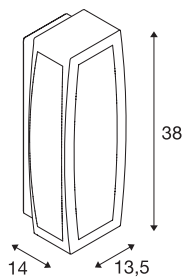

MERIDIAN BOX 2

outdoor wandarmatuur, TC-(D,H,T,Q)SE, antraciet, max. 25W, heldere kunststof

Aluminium wand- en plafondarmatuur uit de MERIDIAN reeks met opalen PC lichtoppervlak. Dankzij beschermklasse IP54 is de lamp, die in meerdere kleuruitvoeringen verkrijgbaar is, geschikt voor gebruik buiten. Het armatuur wordt rechtstreeks aangesloten op 230V netspanning. De MERIDIAN reeks omvat verder nog andere wandarmaturen in verschillende designs.

TECHNISCHE GEGEVENS

Art.nr.:	230655
Fitting	E27
Aantal fittingen	1
Primaire nominale spanning	220-240V ~50/60Hz mA/V
Breedte	13.5 cm
Hoogte	38 cm
Diepte	14 cm
Nettogewicht	1.766 kg
Brutogewicht	1.98 kg
IP-code	IP 54
Beschermingsklasse	I
Montage	opbouw
Montagebeschrijving	wand
Wattage	25 W
Kleur	antraciet
BIG WHITE pagina	630