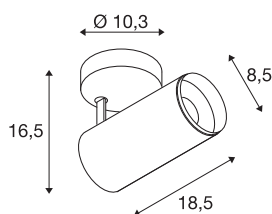

NUMINOS® SPOT DALI M

indoor led plafondopbouwarmatuur zwart/zwart 3000K 36°

Design, technologie en functie in perfectie: NUMINOS is het armatuursysteem van SLV dat alles combineert. Zo kunt u duizend mogelijkheden voor lichtontwerp ervaren met een verscheidenheid aan downlights en spots. Ook met de NUMINOS® SPOT DALI M indoor plafondopbouwarmatuur, die overtuigt door de beste afwerking en lichtkwaliteit. De spot is perfect voor gerichte accentverlichting of zelfs verlichting van grotere gebieden. De plafondinbouwarmatuur overtuigt met een opgenomen vermogen van 20,1 Watt, een lichtsterkte van 1970 Lumen, een kleurtemperatuur van 3000 Kelvin en een kleurweergave-index van 90. De installatie is dan ook nog een fluitje van een cent. Wanneer kiest u voor NUMINOS van SLV? Modulaire diversiteit wacht op u.

TECHNISCHE GEGEVENS

Art.nr.	1004491
Draai- of zwenkbaar	Draai- en kantelbaar
Montage	opbouw
Montagebeschrijving	plafond
dimbaar	Ja
Dimtechnologie	DALI
Primaire nominale spanning	220-240V ~50/60Hz
Secundaire stroom/spanning	500 mA
Beschermingsklasse	I
Wattage	20.1 W
minimale omgevingstemperatuur	-20 °C
maximale omgevingstemperatuur	30 °C
Aantal armaturen bij LS B16A	8
Aantal armaturen bij LS C16A	16
Niveau van inschakelstroom	10 A
Duur van inschakelstroom	30 µs
Lumen	1970 lm
Lichtkleurtemperatuur	3000 Kelvin
Stralingshoek	36 °
Kleur	zwart
CRI	90
UGR ≤	13

Lichtbron

791822	
--------	---

Toebehoren

1006168	NUMINOS® M , Frontring wit
---------	----------------------------

LXXBXX-gegevens	L80B50
Levensduur	50000 h
Lichtsterkteverdeling	rotatiesymmetrisch
Lichtuitlaat	direct
Risk Group	1
Lengte	18.5 cm
Hoogte	16.5 cm
Diameter	8.5 cm
Nettogewicht	0.89 kg
Brutogewicht	1.19 kg
BIG WHITE pagina	100