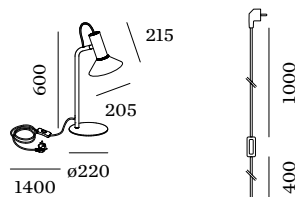

ALGEMEEN

Tafel
Staand
Tilt min 45°
Tilt max 45°
Rotation 30°
Cementgrijs
RAL 7033^a
Cementgrijs
Cementgrijs + signaalwit
IP20
Interieur
450 lm

LED

Lamp PAR16
PAR16
Socket GU10
max. 15 W
CRI ≥ 90

OPTISCH

Shade 1.0
UGR < 10
65° < 1500 cd/m²

ELEKTRISCH

100 - 240 V
Totaal aangesloten vermogen 6.5 W
Klasse 1

FYSISCH

Diameter 205 mm
Height 600 mm
2.35 kg
kabelstekker met handschakelaar

^a Color may deviate slightly due to production conditions.

Aluminium tafelarmatuur; oppervlak Cementgrijs natgelakt; mat textuur; RAL 7033; kabelstekker met handschakelaar; lampenkap Cementgrijs + Signaalwit; natgelakt; mat textuur; lampfitting GU10; lamptype PAR16; max. 15W; 100 - 240 V; 30° draaibaar en 45° kantelbaar; beschermingsgraad IP20; PC1; lamp niet inbegrepen;