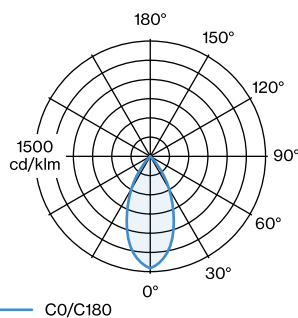

LICHTVERDELING