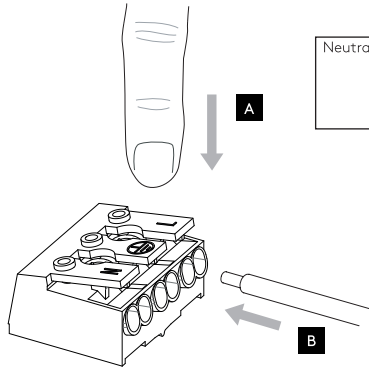

DE

LESEN SIE BITTE DIE ANWEISUNGEN
SORGFÄLTIG DURCH, BEVOR SIE MIT DEM
ZUSAMMENBAUEN BEGINNEN

Phase: Normalerweise Braun / Rot
Nulleiter: Normalerweise Blau / Schwarz
Erde: Normalerweise Grün / Gelb

FOR WALL USE ONLY
Usage mural uniquement
Solo per uso a parete
Nur zur Verwendung als Wandleuchte

1

TURN OFF POWER
 Couper Le Courant! /
 Spegner La Corrente! /
 Strom Abstopfen!

2

3

4

5

6

7