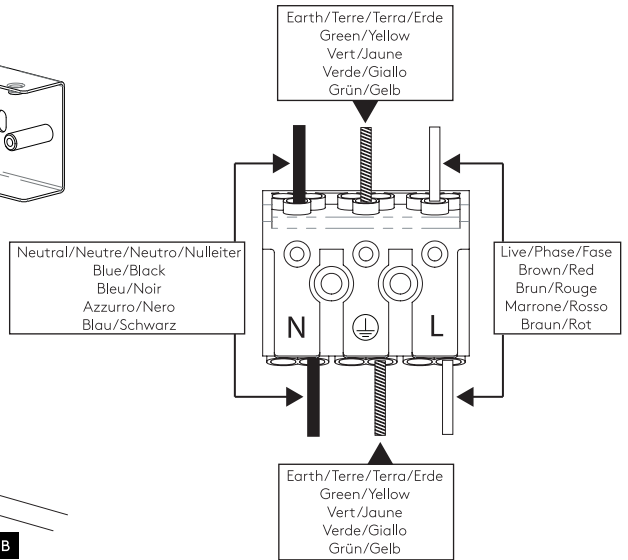

VELO 390

astro

GB

PLEASE READ THE INSTRUCTIONS CAREFULLY
BEFORE COMMENCING ASSEMBLY

Live: Normally Brown / Red
Neutral: Normally Blue / Black
Earth: Normally Green / Yellow

IT

LEGGERE ATTENTAMENTE LE ISTRUZIONI
PRIMA DI COMINCIARE L'ASSEMBLAGGIO

Cavo positivo: normalmente marrone o rosso
Cavo neutro: normalmente blu o nero
Cavo terra: normalmente verde o giallo

FR

LIRE ATTENTIVEMENT LES INSTRUCTIONS
AVANT DE COMMENCER LE MONTAGE

Phase: Normalement Brun / Rouge
Neutre: Normalement Bleu / Noir
Terre: Normalement Vert / Jaune

DE

LESEN SIE BITTE DIE ANWEISUNGEN
SORGFÄLTIG DURCH, BEVOR SIE MIT DEM
ZUSAMMENBAUEN BEGINNEN

Phase: Normalerweise Braun / Rot
Nulleiter: Normalerweise Blau / Schwarz
Erde: Normalerweise Grün / Gelb

FOR WALL USE ONLY
Usage mural uniquement
Solo per uso a parete
Nur zur Verwendung als Wandleuchte

1

TURN OFF POWER
 Couper Le Courant! /
 Spegner La Corrente! /
 Strom Abstopfen!

2

3

4

5

6

7