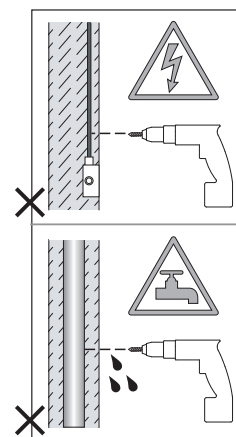

Cavo positivo: normalmente marrone o rosso
Cavo neutro: normalmente blu o nero
Cavo terra: normalmente verde o giallo

FR

LIRE ATTENTIVEMENT LES INSTRUCTIONS
AVANT DE COMMENCER LE MONTAGE

Phase: Normalement Brun / Rouge
Neutre: Normalement Bleu / Noir
Terre: Normalement Vert / Jaune

DE

LESEN SIE BITTE DIE ANWEISUNGEN
SORGFÄLTIG DURCH, BEVOR SIE MIT DEM
ZUSAMMENBAUEN BEGINNEN

Phase: Normalerweise Braun / Rot
Nulleiter: Normalerweise Blau / Schwarz
Erde: Normalerweise Grün / Gelb

FOR WALL USE ONLY
Usage mural uniquement
Solo per uso a parete
Nur zur Verwendung als Wandleuchte