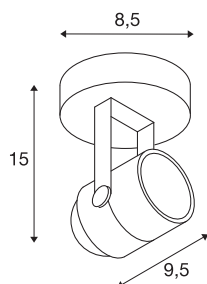

## SPOT 79

wand- en plafondarmatuur, QPAR51, rond, zilvergrijs, 230V, max. 50W

De hoogvolt spot SPOT 79 met zijn minimalistische design is gemaakt van aluminium en is voorzien voor uitrusting met halogeenlampen met GU10 fitting. Verkrijgbaar in de behuizingskleuren zwart, wit en zilvergrijs is SPOT 79 reeds klaar voor de rechtstreekse aansluiting op 230V netspanning.

## TECHNISCHE GEGEVENS

Art.nr.:	132024
Fitting	GU10
Lamp	QPAR51
Aantal fittingen	1
Inclusief lampen	Geen
Primaire nominale spanning	220-240V ~50/60Hz mA/V
Zwenkbereik	180 °
Horizontaal draaibereik	350 °
Lengte	9.5 cm
Hoogte	14 cm
Diameter	8.5 cm
Nettogewicht	0.294 kg
Brutogewicht	0.343 kg
IP-code	IP 20
Beschermingsklasse	I
Montage	opbouw
Montagebeschrijving	plafond,wand
Wattage	50 W
Kleur	grijs
BIG WHITE pagina	308