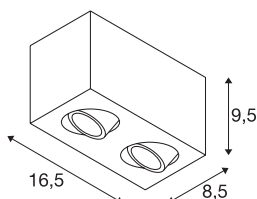

## TRILEDO Double

LED indoor plafondarmatuur, wit, 3000K, 16W

Het draai- en richtbare plafondarmatuur TRILEDO DOUBLE SQUARE CL is gemaakt van aluminium en is verkrijgbaar in de behuizingskleuren wit en zwart. Door de aluminium spot kan de lichtbundel individueel worden gericht. Uitgerust met twee LED lampen en een LED driver kan het armatuur rechtstreeks worden aangesloten op 230V netspanning.

## TECHNISCHE GEGEVENS

Art.nr.:	1002008
Primaire nominale spanning	220-240V ~50/60Hz mA/V
Secundaire stroom/spanning	350mA
Lengte	16.25 cm
Breedte	8.5 cm
Hoogte	9.5 cm
Nettogewicht	0.711 kg
Brutogewicht	0.89 kg
IP-code	IP 20
Beschermingsklasse	I
Montage	opbouw
Montagebeschrijving	plafond
Wattage	14 W
Lumen	1300 lm
Lichtkleurtemperatuur	3000 Kelvin
Stralingshoek	38 °
Kleur	wit
CRI	80
LXXBXX-gegevens	L70B50
Levensduur	40000 h
minimale omgevingstemperatuur	-20 °C
maximale omgevingstemperatuur	30 °C