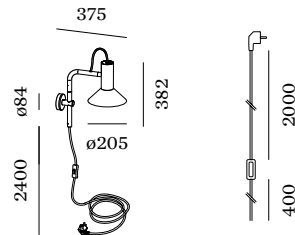

Socket GU10

max. 15 W

CRI ≥ 90

OPTISCH

Shade 1.0

ELEKTRISCH

100 - 240 V

Totaal aangesloten vermogen 6.5 W

Klasse I

FYSISCH

Diameter 205 mm

Height 382 mm

1.29 kg

kabelbasis rond

^a Color may deviate slightly due to production conditions.

Aluminium armatuur voor wandopbouw; oppervlak Gitzwart natgelakt; mat textuur; RAL 9005; lamp-enkap Gitzwart + Goud; natgelakt; mat textuur; kabelbasis rond; lampfitting GU10; lamptype PAR16; max. 15W; 100 - 240 V; beschermingsgraad IP20; PC1; lamp niet inbegrepen;